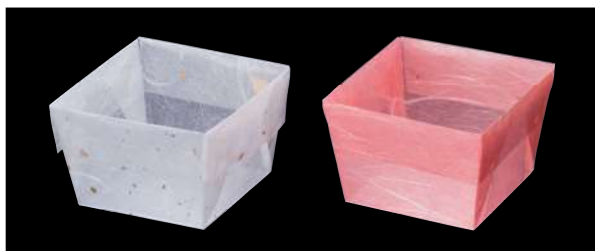

両面ラミネート珍珠入シリーズ

P59～62の珍珠入は
安心してお使いいただける“両面”ラミネート商品です。
多彩な食材を盛りつけるおせち重にも最適な珍珠入です。

両面PET プレス加工

しきさい
紙器彩珍珠入

両面

PET(ポリエチレンテレフタレート)
上質紙
PET(ポリエチレンテレフタレート)

資源有効利用促進法に基づく
紙製包装容器です。

■サイズ 約6×6×H4cm(底約φ5cm)

■450枚入

- 両面ラミネートで安心して
お使いいただける商品です。
- 紙を主材料とし、「紙」マークを表示できる
環境に配慮した商品です。
- 深絞りの珍珠入です。拡げてご使用ください。

両面をラミネート加工した紙製の珍珠入です。雲竜の流れを
印刷で表現しました。お好みで広げてお使いいただけます。

※6.5寸お節重9ツ仕切、

7寸お節重9ツ仕切に最適です。

01 (66849) 白色
16,200円 (1枚当り36円)

02 (66847) 紅梅色
16,200円 (1枚当り36円)

03 (66848) 若草色
16,200円 (1枚当り36円)

両面PET プレス加工

OPP珍珠小箱

両面

PET(ポリエチレンテレフタレート)
和紙
PET(ポリエチレンテレフタレート)

■サイズ 56角:約5.6×5.6×H3.8cm
62角:約6.2×6.2×H3.8cm

■200枚入

お節重の9割仕切に最適なサイズ
の小箱です。

(適合サイズ)

56角 (6.5寸 お節重+9割仕切)

62角 (7寸 お節重+9割仕切)

(56角)

(62角)

04 (66650) 白雲竜(56角)
20,500円 (1枚当り102.5円)

06 (66651) 紅梅雲竜(56角)
20,500円 (1枚当り102.5円)