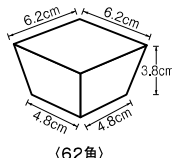

02 (66847) 紅梅色
16,200円 (1枚当り36円)

03 (66848) 若草色
16,200円 (1枚当り36円)

両面PET プレス加工

OPP珍珠小箱

両面

PET(ポリエチレンテレフタレート)
和紙
PET(ポリエチレンテレフタレート)

■サイズ 56角:約5.6×5.6×H3.8cm
62角:約6.2×6.2×H3.8cm

■200枚入

お節重の9割仕切に最適なサイズ
の小箱です。

(適合サイズ)

56角 (6.5寸 お節重+9割仕切)

62角 (7寸 お節重+9割仕切)

(56角)

(62角)

04 (66650) 白雲竜(56角)
20,500円 (1枚当り102.5円)

06 (66651) 紅梅雲竜(56角)
20,500円 (1枚当り102.5円)