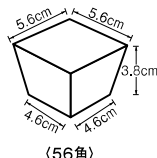

02 (66847) 紅梅色
16,200円 (1枚当り36円)

03 (66848) 若草色
16,200円 (1枚当り36円)

両面PET プレス加工

OPP珍珠小箱

両面

PET(ポリエチレンテレフタレート)
和紙
PET(ポリエチレンテレフタレート)

■サイズ 56角:約5.6×5.6×H3.8cm
62角:約6.2×6.2×H3.8cm

■200枚入

お節重の9割仕切に最適なサイズ
の小箱です。

(適合サイズ)

56角 (6.5寸 お節重+9割仕切)

62角 (7寸 お節重+9割仕切)

(56角)

(62角)

04 (66650) 白雲竜(56角)
20,500円 (1枚当り102.5円)

06 (66651) 紅梅雲竜(56角)
20,500円 (1枚当り102.5円)