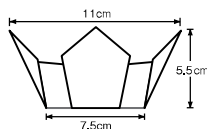

05 (66306) 紅梅雲竜
8,400円 (1枚当り42円)

06 (66307) 若草雲竜
8,400円 (1枚当り42円)

07 (66308) オーロラ
9,400円 (1枚当り47円)

両面PET プレス加工

OP市松珍珠入<小B>

■サイズ 約7×7×H4.7cm
■200枚入
◆1ケース 3,600枚(200枚×18)

お節重に最適な
高さです。

両面

08 (66658) 白色(小B)
6,800円 (1枚当り34円)

09 (66661) 紅梅色(小B)
6,800円 (1枚当り34円)

両面PET プレス加工

OP市松珍珠入<大B>

■サイズ 約11×11×H5.5cm
■100枚入
◆1ケース 800枚(100枚×8)
●お節重に最適な高さです。
(6.5寸お節重・四ツ仕切りに最適です。)

両面

10 (66663) 白色(大B)
8,700円 (1枚当り87円)