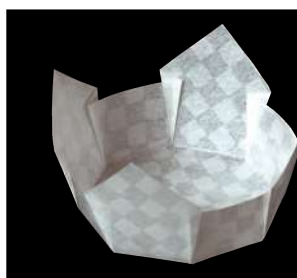

両面PET プレス加工

両面ラミ正角珍珠入

■サイズ 約8×8×H5cm
■200枚入
◆1ケース 3,600枚(200枚×18)

両面

01 (66708) 白雲竜・箔なし
8,400円 (1枚当り42円)

02 (66303) 白雲竜
8,400円 (1枚当り42円)

03 (66304) 藤雲竜
8,400円 (1枚当り42円)

04 (66305) 水雲竜
8,400円 (1枚当り42円)

05 (66306) 紅梅雲竜
8,400円 (1枚当り42円)

06 (66307) 若草雲竜
8,400円 (1枚当り42円)

07 (66308) オーロラ
9,400円 (1枚当り47円)

両面PET プレス加工

OP市松珍珠入<小B>

■サイズ 約7×7×H4.7cm
■200枚入
◆1ケース 3,600枚(200枚×18)

お節重に最適な
高さです。

両面

08 (66658) 白色(小B)
6,800円 (1枚当り34円)

09 (66661) 紅梅色(小B)
6,800円 (1枚当り34円)

両面PET プレス加工

OP市松珍珠入<大B>

■サイズ 約11×11×H5.5cm
■100枚入
◆1ケース 800枚(100枚×8)
●お節重に最適な高さです。
(6.5寸お節重・四ツ仕切りに最適です。)

両面

10 (66663) 白色(大B)
8,700円 (1枚当り87円)

11 (66666) 紅梅色(大B)
8,700円 (1枚当り87円)

【ご使用上の注意】 紙鍋ではありません。絶対に火にかけたり近づけたりしないようにしてご使用ください。

※上記価格は税抜き価格です。