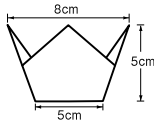

両面PET プレス加工

両面ラミ正角珍珠入

■サイズ 約8×8×H5cm
■200枚入
◆1ケース 3,600枚(200枚×18)

両面

01 (66708) 白雲竜・箔なし
8,400円 (1枚当り42円)

02 (66303) 白雲竜
8,400円 (1枚当り42円)

03 (66304) 藤雲竜
8,400円 (1枚当り42円)

04 (66305) 水雲竜
8,400円 (1枚当り42円)

05 (66306) 紅梅雲竜
8,400円 (1枚当り42円)

06 (66307) 若草雲竜
8,400円 (1枚当り42円)

07 (66308) オーロラ
9,400円 (1枚当り47円)

両面PET プレス加工

OP市松珍珠入<小B>

■サイズ 約7×7×H4.7cm
■200枚入
◆1ケース 3,600枚(200枚×18)

お節重に最適な
高さです。

両面

08 (66658) 白色(小B)
6,800円 (1枚当り34円)

09 (66661) 紅梅色(小B)
6,800円 (1枚当り34円)

両面PET プレス加工

OP市松珍珠入<大B>

■サイズ 約11×11×H5.5cm
■100枚入
◆1ケース 800枚(100枚×8)
●お節重に最適な高さです。
(6.5寸お節重・四ツ仕切りに最適です。)

両面

10 (66663) 白色(大B)
8,700円 (1枚当り87円)