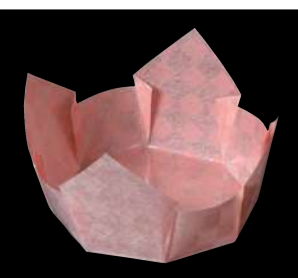

両面PET プレス加工

両面ラミ正角珍珠入

■サイズ 約8×8×H5cm
■200枚入
◆1ケース 3,600枚(200枚×18)

両面

01 (66708) 白雲竜・箔なし
8,400円 (1枚当り42円)

02 (66303) 白雲竜
8,400円 (1枚当り42円)

03 (66304) 藤雲竜
8,400円 (1枚当り42円)

04 (66305) 水雲竜
8,400円 (1枚当り42円)

05 (66306) 紅梅雲竜
8,400円 (1枚当り42円)

06 (66307) 若草雲竜
8,400円 (1枚当り42円)

07 (66308) オーロラ
9,400円 (1枚当り47円)

両面PET プレス加工

OP市松珍珠入<小B>

■サイズ 約7×7×H4.7cm
■200枚入
◆1ケース 3,600枚(200枚×18)

お節重に最適な
高さです。

両面

08 (66658) 白色(小B)
6,800円 (1枚当り34円)

09 (66661) 紅梅色(小B)
6,800円 (1枚当り34円)

両面PET プレス加工

OP市松珍珠入<大B>

■サイズ 約11×11×H5.5cm
■100枚入
◆1ケース 800枚(100枚×8)
●お節重に最適な高さです。
(6.5寸お節重・四ツ仕切りに最適です。)

両面

10 (66663) 白色(大B)
8,700円 (1枚当り87円)

11 (66666) 紅梅色(大B)
8,700円 (1枚当り87円)

【ご使用上の注意】 紙鍋ではありません。絶対に火にかけたり近づけたりしないようにしてご使用ください。

※上記価格は税抜き価格です。