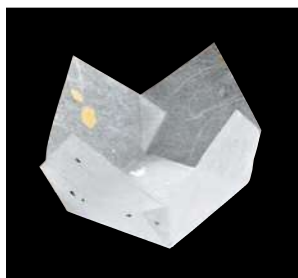

両面PET プレス加工

両面ラミ正角珍珠入

■サイズ 約8×8×H5cm
■200枚入
◆1ケース 3,600枚(200枚×18)

両面

01 (66708) 白雲竜・箔なし
8,400円 (1枚当り42円)

02 (66303) 白雲竜
8,400円 (1枚当り42円)

03 (66304) 藤雲竜
8,400円 (1枚当り42円)

04 (66305) 水雲竜
8,400円 (1枚当り42円)

05 (66306) 紅梅雲竜
8,400円 (1枚当り42円)

06 (66307) 若草雲竜
8,400円 (1枚当り42円)

07 (66308) オーロラ
9,400円 (1枚当り47円)

両面PET プレス加工

OP市松珍珠入<小B>

■サイズ 約7×7×H4.7cm
■200枚入
◆1ケース 3,600枚(200枚×18)

お節重に最適な
高さです。

両面

08 (66658) 白色(小B)
6,800円 (1枚当り34円)

09 (66661) 紅梅色(小B)
6,800円 (1枚当り34円)

両面PET プレス加工

OP市松珍珠入<大B>

■サイズ 約11×11×H5.5cm
■100枚入
◆1ケース 800枚(100枚×8)
●お節重に最適な高さです。
(6.5寸お節重・四ツ仕切りに最適です。)

両面

10 (66663) 白色(大B)
8,700円 (1枚当り87円)