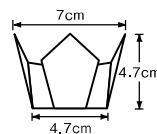

両面PET プレス加工

両面ラミ正角珍珠入

■サイズ 約8×8×H5cm
■200枚入
◆1ケース 3,600枚(200枚×18)

両面

01 (66708) 白雲竜・箔なし
8,400円 (1枚当り42円)

02 (66303) 白雲竜
8,400円 (1枚当り42円)

03 (66304) 藤雲竜
8,400円 (1枚当り42円)

04 (66305) 水雲竜
8,400円 (1枚当り42円)

05 (66306) 紅梅雲竜
8,400円 (1枚当り42円)

06 (66307) 若草雲竜
8,400円 (1枚当り42円)

07 (66308) オーロラ
9,400円 (1枚当り47円)

両面PET プレス加工

OP市松珍珠入<小B>

■サイズ 約7×7×H4.7cm
■200枚入
◆1ケース 3,600枚(200枚×18)

お節重に最適な
高さです。

両面

08 (66658) 白色(小B)
6,800円 (1枚当り34円)

09 (66661) 紅梅色(小B)
6,800円 (1枚当り34円)

両面PET プレス加工

OP市松珍珠入<大B>

■サイズ 約11×11×H5.5cm
■100枚入
◆1ケース 800枚(100枚×8)
●お節重に最適な高さです。
(6.5寸お節重・四ツ仕切りに最適です。)

両面

10 (66663) 白色(大B)
8,700円 (1枚当り87円)