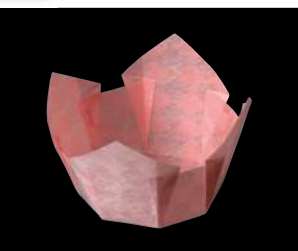

両面PET プレス加工

両面ラミ正角珍珠入

■サイズ 約8×8×H5cm
■200枚入
◆1ケース 3,600枚(200枚×18)

両面

01 (66708) 白雲竜・箔なし
8,400円 (1枚当り42円)

02 (66303) 白雲竜
8,400円 (1枚当り42円)

03 (66304) 藤雲竜
8,400円 (1枚当り42円)

04 (66305) 水雲竜
8,400円 (1枚当り42円)

05 (66306) 紅梅雲竜
8,400円 (1枚当り42円)

06 (66307) 若草雲竜
8,400円 (1枚当り42円)

07 (66308) オーロラ
9,400円 (1枚当り47円)

両面PET プレス加工

OP市松珍珠入<小B>

■サイズ 約7×7×H4.7cm
■200枚入
◆1ケース 3,600枚(200枚×18)

お節重に最適な
高さです。

両面

08 (66658) 白色(小B)
6,800円 (1枚当り34円)

09 (66661) 紅梅色(小B)
6,800円 (1枚当り34円)

両面PET プレス加工

OP市松珍珠入<大B>

■サイズ 約11×11×H5.5cm
■100枚入
◆1ケース 800枚(100枚×8)
●お節重に最適な高さです。
(6.5寸お節重・四ツ仕切りに最適です。)

両面

10 (66663) 白色(大B)
8,700円 (1枚当り87円)