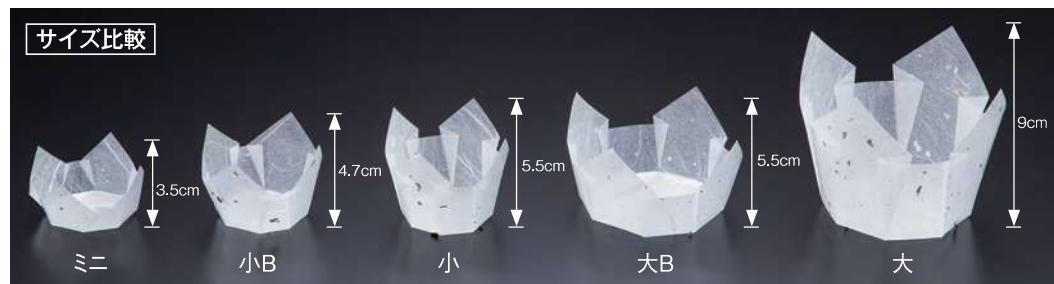

両面ラミネート 珍珠入シリーズ

いにしえよりの伝承形状を1枚ずつ丹念にプレス加工を施しました。
華やいだ雰囲気演出します。

両面PET プレス加工

両面OP珍珠入(ミニ)

■サイズ 約6×6×H3.5cm

■200枚入

◆1ケース 3,600枚(200枚×18)

両面

PET(ポリエチレンテレフタレート)
和紙(又はPET)
PET(ポリエチレンテレフタレート)

01 (66707) 白雲竜・箔なし(ミニ)
5,000円(1枚当り25円)

02 (66386) 白雲竜(ミニ) 03 (66387) 藤雲竜(ミニ)
5,000円(1枚当り25円) 5,000円(1枚当り25円)

04 (66388) 水雲竜(ミニ) 05 (66389) 紅梅雲竜(ミニ) 06 (66390) 若草雲竜(ミニ) 07 (66391) オーロラ(ミニ) 08 (66408) 双金(ミニ) 09 (66559) 双銀(ミニ)
5,000円(1枚当り25円) 5,000円(1枚当り25円) 5,000円(1枚当り25円) 5,400円(1枚当り27円) 5,400円(1枚当り27円) 5,000円(1枚当り25円)

両面PET プレス加工

両面OP珍珠入(小B)

■サイズ 約7×7×H4.7cm

■200枚入

◆1ケース 3,600枚(200枚×18)

●お節重に最適な高さです。
(両面OP珍珠入(小)の
低いタイプです。)

両面

PET(ポリエチレンテレフタレート)
和紙(又はPET)
PET(ポリエチレンテレフタレート)