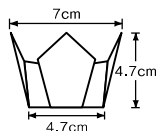

両面ラミネート 珍珠入シリーズ

いにしえよりの伝承形状を1枚ずつ丹念にプレス加工を施しました。
華やいだ雰囲気演出します。

両面PET プレス加工

両面OP珍珠入(ミニ)

■サイズ 約6×6×H3.5cm

■200枚入

◆1ケース 3,600枚(200枚×18)

両面

両面PET プレス加工

両面OP珍珠入(小B)

■サイズ 約7×7×H4.7cm

■200枚入

◆1ケース 3,600枚(200枚×18)

●お節重に最適な高さです。
(両面OP珍珠入(小)の
低いタイプです。)

両面

PET(ポリエチレンテレフタレート)
和紙(又はPET)
PET(ポリエチレンテレフタレート)