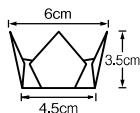

両面ラミネート 珍珠入シリーズ

いにしえよりの伝承形状を1枚ずつ丹念にプレス加工を施しました。
華やいだ雰囲気演出します。

両面PET プレス加工

両面OP珍珠入(ミニ)

■サイズ 約6×6×H3.5cm

■200枚入

◆1ケース 3,600枚(200枚×18)

両面

両面PET プレス加工

両面OP珍珠入(小B)

■サイズ 約7×7×H4.7cm

■200枚入

◆1ケース 3,600枚(200枚×18)

●お節重に最適な高さです。
(両面OP珍珠入(小)の
低いタイプです。)

両面

PET(ポリエチレンテレフタレート)
和紙(又はPET)
PET(ポリエチレンテレフタレート)