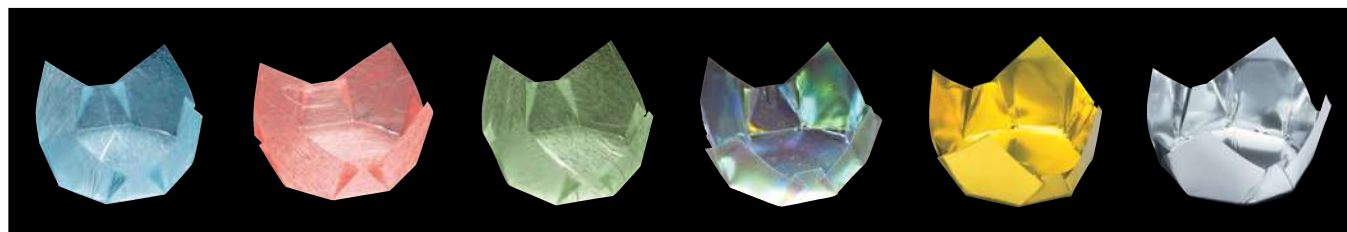

両面ラミネート 珍珠入シリーズ

いにしえよりの伝承形状を1枚ずつ丹念にプレス加工を施しました。
華やいだ雰囲気演出します。

両面PET プレス加工

両面OP珍珠入(ミニ)

■サイズ 約6×6×H3.5cm

■200枚入

◆1ケース 3,600枚(200枚×18)

両面

PET(ポリエチレンテレフタレート)
和紙(又はPET)
PET(ポリエチレンテレフタレート)

01 (66707) 白雲竜・箔なし(ミニ)
5,000円(1枚当り25円)

02 (66386) 白雲竜(ミニ) 03 (66387) 藤雲竜(ミニ)
5,000円(1枚当り25円) 5,000円(1枚当り25円)

04 (66388) 水雲竜(ミニ) 05 (66389) 紅梅雲竜(ミニ) 06 (66390) 若草雲竜(ミニ) 07 (66391) オーロラ(ミニ) 08 (66408) 双金(ミニ) 09 (66559) 双銀(ミニ)
5,000円(1枚当り25円) 5,000円(1枚当り25円) 5,000円(1枚当り25円) 5,400円(1枚当り27円) 5,400円(1枚当り27円) 5,000円(1枚当り25円)

両面PET プレス加工

両面OP珍珠入(小B)

■サイズ 約7×7×H4.7cm

■200枚入

◆1ケース 3,600枚(200枚×18)

●お節重に最適な高さです。
(両面OP珍珠入(小)の
低いタイプです。)

両面

PET(ポリエチレンテレフタレート)
和紙(又はPET)
PET(ポリエチレンテレフタレート)