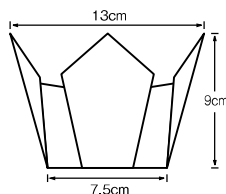

両面PET プレス加工

両面OP珍珠入<小>

- サイズ 約7×7×H5.5cm
- 200枚入
- ◆1ケース 3,600枚(200枚×18)

両面

PET(ポリエチレンテレフタレート)
和紙(又はPET)
PET(ポリエチレンテレフタレート)

01 (66705) 白雲竜・箔なし(小)
8,000円(1枚当り40円)

02 (66392) 白雲竜(小)
8,000円(1枚当り40円)

03 (66393) 藤雲竜(小)
8,000円(1枚当り40円)

両面OP珍珠入<大B>

両面

PET(ポリエチレンテレフタレート)
和紙(又はPET)
PET(ポリエチレンテレフタレート)

- サイズ 約11×11×H5.5cm
- 100枚入
- ◆1ケース 800枚(100枚×8)
- お節重に最適な高さです。(6.5寸お節重・四ツ仕切に最適です。)(両面OP珍珠入(大)の低いタイプです。)

10 (66656) 白雲竜(大B)
8,600円(1枚当り86円)

11 (66657) 紅梅雲竜(大B)
8,600円(1枚当り86円)

両面PET プレス加工

両面OP珍珠入<大>

- サイズ 約13×13×H9cm
- 100枚入
- ◆1ケース 800枚(100枚×8)

両面

PET(ポリエチレンテレフタレート)
和紙(又はPET)
PET(ポリエチレンテレフタレート)

12 (66399) 白雲竜(大)
10,300円(1枚当り103円)

13 (66400) 藤雲竜(大)
10,300円(1枚当り103円)

14 (66401) 水雲竜(大)
10,300円(1枚当り103円)