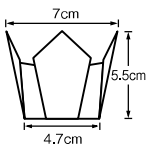

両面PET プレス加工

両面OP珍珠入<小>

- サイズ 約7×7×H5.5cm
- 200枚入
- ◆1ケース 3,600枚(200枚×18)

両面

PET(ポリエチレンテレフタレート)
和紙(又はPET)
PET(ポリエチレンテレフタレート)

01 (66705) 白雲竜・箔なし(小)
8,000円(1枚当り40円)

02 (66392) 白雲竜(小)
8,000円(1枚当り40円)

03 (66393) 藤雲竜(小)
8,000円(1枚当り40円)

両面OP珍珠入<大B>

両面

PET(ポリエチレンテレフタレート)
和紙(又はPET)
PET(ポリエチレンテレフタレート)

- サイズ 約11×11×H5.5cm
- 100枚入
- ◆1ケース 800枚(100枚×8)
- お節重に最適な高さです。(6.5寸お節重・四ツ仕切に最適です。)(両面OP珍珠入(大)の低いタイプです。)

10 (66656) 白雲竜(大B)
8,600円(1枚当り86円)

11 (66657) 紅梅雲竜(大B)
8,600円(1枚当り86円)

両面PET プレス加工

両面OP珍珠入<大>

- サイズ 約13×13×H9cm
- 100枚入
- ◆1ケース 800枚(100枚×8)

両面

PET(ポリエチレンテレフタレート)
和紙(又はPET)
PET(ポリエチレンテレフタレート)

12 (66399) 白雲竜(大)
10,300円(1枚当り103円)

13 (66400) 藤雲竜(大)
10,300円(1枚当り103円)

14 (66401) 水雲竜(大)
10,300円(1枚当り103円)