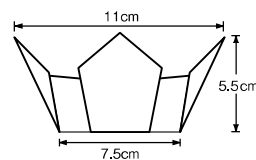

両面PET プレス加工

両面OP珍珠入<小>

- サイズ 約7×7×H5.5cm
- 200枚入
- ◆1ケース 3,600枚(200枚×18)

両面

PET(ポリエチレンテレフタレート)
和紙(又はPET)
PET(ポリエチレンテレフタレート)

01 (66705) 白雲竜・箔なし(小)
8,000円(1枚当り40円)

02 (66392) 白雲竜(小)
8,000円(1枚当り40円)

03 (66393) 藤雲竜(小)
8,000円(1枚当り40円)

両面OP珍珠入<大B>

両面

PET(ポリエチレンテレフタレート)
和紙(又はPET)
PET(ポリエチレンテレフタレート)

- サイズ 約11×11×H5.5cm
- 100枚入
- ◆1ケース 800枚(100枚×8)
- お節重に最適な高さです。(6.5寸お節重・四ツ仕切に最適です。)(両面OP珍珠入(大)の低いタイプです。)

10 (66656) 白雲竜(大B)
8,600円(1枚当り86円)

11 (66657) 紅梅雲竜(大B)
8,600円(1枚当り86円)

両面PET プレス加工

両面OP珍珠入<大>

- サイズ 約13×13×H9cm
- 100枚入
- ◆1ケース 800枚(100枚×8)

両面

PET(ポリエチレンテレフタレート)
和紙(又はPET)
PET(ポリエチレンテレフタレート)

12 (66399) 白雲竜(大)
10,300円(1枚当り103円)

13 (66400) 藤雲竜(大)
10,300円(1枚当り103円)

14 (66401) 水雲竜(大)
10,300円(1枚当り103円)