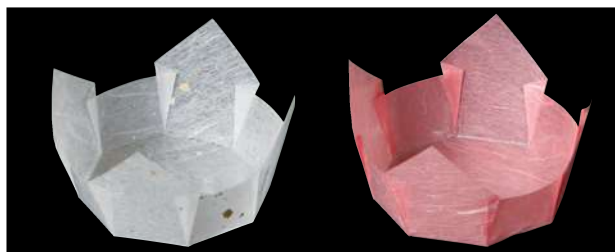

両面PET プレス加工

両面OP珍珠入<小>

- サイズ 約7×7×H5.5cm
- 200枚入
- ◆1ケース 3,600枚(200枚×18)

両面

PET(ポリエチレンテレフタレート)
和紙(又はPET)
PET(ポリエチレンテレフタレート)

01 (66705) 白雲竜・箔なし(小)
8,000円(1枚当り40円)

02 (66392) 白雲竜(小)
8,000円(1枚当り40円)

03 (66393) 藤雲竜(小)
8,000円(1枚当り40円)

両面OP珍珠入<大B>

両面

PET(ポリエチレンテレフタレート)
和紙(又はPET)
PET(ポリエチレンテレフタレート)

- サイズ 約11×11×H5.5cm
- 100枚入
- ◆1ケース 800枚(100枚×8)
- お節重に最適な高さです。(6.5寸お節重・四ツ仕切に最適です。)(両面OP珍珠入(大)の低いタイプです。)

10 (66656) 白雲竜(大B)
8,600円(1枚当り86円)

11 (66657) 紅梅雲竜(大B)
8,600円(1枚当り86円)

両面PET プレス加工

両面OP珍珠入<大>

- サイズ 約13×13×H9cm
- 100枚入
- ◆1ケース 800枚(100枚×8)

両面

PET(ポリエチレンテレフタレート)
和紙(又はPET)
PET(ポリエチレンテレフタレート)

12 (66399) 白雲竜(大)
10,300円(1枚当り103円)

13 (66400) 藤雲竜(大)
10,300円(1枚当り103円)

14 (66401) 水雲竜(大)
10,300円(1枚当り103円)