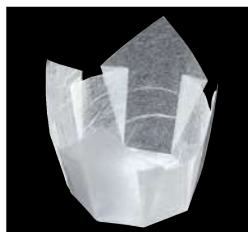

両面PET プレス加工

両面OP珍珠入<小>

- サイズ 約7×7×H5.5cm
- 200枚入
- ◆1ケース 3,600枚(200枚×18)

両面

PET(ポリエチレンテレフタレート)
和紙(又はPET)
PET(ポリエチレンテレフタレート)

01 (66705) 白雲竜・箔なし(小)
8,000円(1枚当り40円)

02 (66392) 白雲竜(小)
8,000円(1枚当り40円)

03 (66393) 藤雲竜(小)
8,000円(1枚当り40円)

04 (66394) 水雲竜(小)
8,000円(1枚当り40円)

05 (66395) 紅梅雲竜(小)
8,000円(1枚当り40円)

06 (66396) 若草雲竜(小)
8,000円(1枚当り40円)

07 (66397) オーロラ(小)
9,000円(1枚当り45円)

08 (66398) 双金(小)
9,000円(1枚当り45円)

09 (66558) 双銀(小)
8,400円(1枚当り42円)

両面PET プレス加工

両面OP珍珠入<大B>

両面

PET(ポリエチレンテレフタレート)
和紙(又はPET)
PET(ポリエチレンテレフタレート)

- サイズ 約11×11×H5.5cm
- 100枚入
- ◆1ケース 800枚(100枚×8)
- お節重に最適な高さです。(6.5寸お節重・四ツ仕切に最適です。)(両面OP珍珠入(大)の低いタイプです。)

10 (66656) 白雲竜(大B)
8,600円(1枚当り86円)

11 (66657) 紅梅雲竜(大B)
8,600円(1枚当り86円)