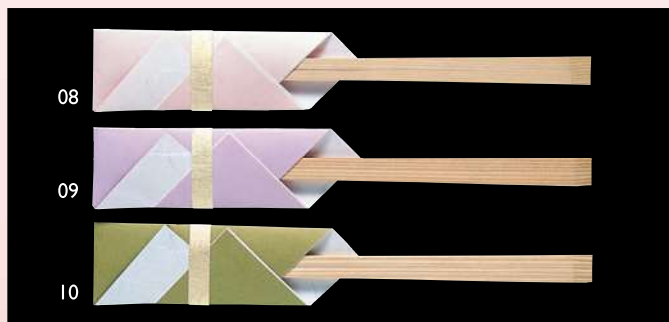

舞 (100枚入)

08 (64614) 桃	5,900円	(1枚当り59円)
09 (64615) 藤	5,900円	(1枚当り59円)
10 (64616) 緑	5,900円	(1枚当り59円)

2. 約4×13cm ※箸は付いておりません。