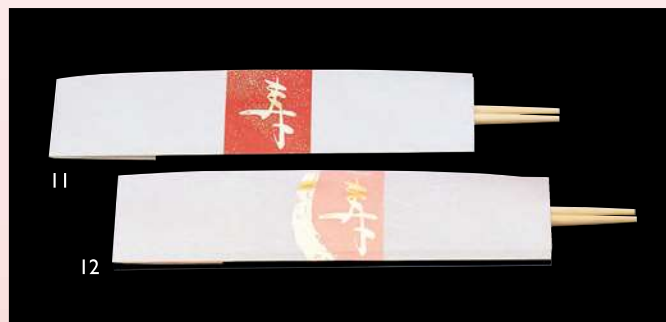

水引き付箸袋 (100枚入)

- | | | |
|---------------|--------|-----------|
| 05 (23311) 金 | 3,700円 | (1枚当り37円) |
| 06 (23310) 金振 | 3,700円 | (1枚当り37円) |
- 約2.7×5.4cm ※箸は付いておりません。

法事お箸包み 小 (150枚入)

- | | | |
|------------|--------|--------------|
| 07 (64681) | 9,800円 | (1枚当り約65.4円) |
|------------|--------|--------------|
- 約5×22cm ※箸は付いておりません。

舞 (100枚入)

- | | | |
|--------------|--------|-----------|
| 08 (64614) 桃 | 5,900円 | (1枚当り59円) |
| 09 (64615) 藤 | 5,900円 | (1枚当り59円) |
| 10 (64616) 緑 | 5,900円 | (1枚当り59円) |
- 約4×13cm ※箸は付いておりません。

宴・お箸包み 寿 (100枚入)