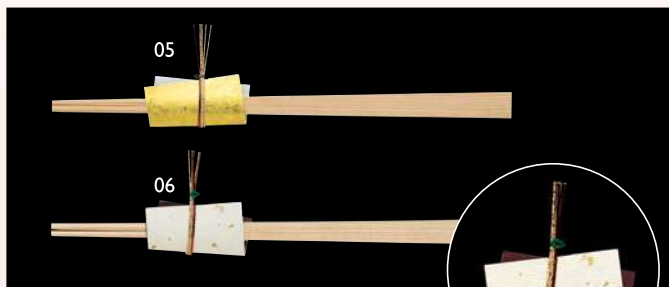

お箸包み

◆包みのみです。箸は付いておりません。

箸置にもなる箸袋です。

箸置箸袋 (200枚入)

- | | | |
|-----------------|--------|-------------|
| 01 (15580) べんがら | 2,360円 | (1枚当り11.8円) |
| 02 (15581) なたね | 2,360円 | (1枚当り11.8円) |
| 03 (15582) こうばい | 2,360円 | (1枚当り11.8円) |
| 04 (15583) しらちゃ | 2,360円 | (1枚当り11.8円) |
- 約3.8×7.2cm ※箸袋のみ(箸別売)

水引き付箸袋 (100枚入)

- | | | |
|---------------|--------|-----------|
| 05 (23311) 金 | 3,700円 | (1枚当り37円) |
| 06 (23310) 金振 | 3,700円 | (1枚当り37円) |
- 約2.7×5.4cm ※箸は付いておりません。

法事お箸包み 小 (150枚入)

- | | | |
|------------|--------|--------------|
| 07 (64681) | 9,800円 | (1枚当り約65.4円) |
|------------|--------|--------------|
- 約5×22cm ※箸は付いておりません。

舞 (100枚入)

- | | | |
|--------------|--------|-----------|
| 08 (64614) 桃 | 5,900円 | (1枚当り59円) |
| 09 (64615) 藤 | 5,900円 | (1枚当り59円) |
| 10 (64616) 緑 | 5,900円 | (1枚当り59円) |
- 約4×13cm ※箸は付いておりません。

宴・お箸包み 寿 (100枚入)