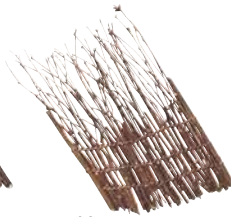

05

06

萩すだれ

01 (25139) 大	3,000円	約W25×H27cm	受注	05 (25252) 細・長	1,150円	約W5×H24cm
02 (25123) 中	1,610円	約W13×H24cm		06 (25277) 細・短	900円	約W5×H15cm
03 (25104) 中B	1,450円	約W10.5×H20cm				
04 (25140) 小	1,280円	約W9.5×H15cm				

07

08

09

銅線巻萩すだれ

07 (25125) 中	1,820円	約W13×H24cm
08 (25153) 中B	1,670円	約W10.5×H20cm
09 (25124) 小	1,500円	約W9.5×H15cm

銅線巻萩すだれは色々形を変える事ができます。

萩・御形すだれ

寿用品