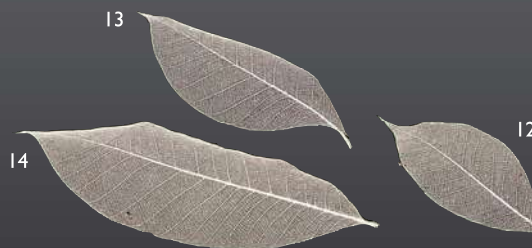

乾燥笹舟 (100個入)
01 (22528) 小 7,300円
約φ4×L8cm (1個当り73円)
02 (22527) 中 9,100円
約φ5×L12cm (1個当り91円)

戻し方: 熱湯(100℃)にひたすことで、柔らかく戻ります。

竹皮笹舟 小 (100個入) 6,550円
約φ4×L8cm (1個当り65.5円)
竹皮笹舟 中 (50個入) 6,730円
約φ6×L15cm (1個当り134.6円)

※小・中・大で入り数が異なります。

竹皮笹舟 大 (8個入) 2,250円
約21×8×H7cm (1個当り281.25円)

06

生笹 M (真空パック) (10枚入) 580円
約L33×9cm (1枚当り58円)

竹皮ヒモ (約500本入) 5,830円
07 (22203) 約52cm
※竹皮ヒモは少し水を含ませると縛りやすくなります。
竹皮(KT-1) (1kg=約140枚) 8,200円
08 (22201) 約12~14×L53cm
竹皮(KT-2) (1kg=約90枚) 8,300円
09 (22202) 約14~17×L53cm

竹皮 型抜き
10 (22116) S (1kg=約120枚) 7,830円
約15×43.5cm
11 (22117) SS (1kg=約160枚) 7,450円
約11×40cm
※天然竹皮の先端を型抜きすることでサイズの均一化を図りました。

すかし木の葉 (100枚入)
12 (24323) S 1,900円 (1枚当り19円) 約8~10cm
13 (24324) M 2,200円 (1枚当り22円) 約11~15cm
14 (24325) L 2,700円 (1枚当り27円) 約16~22cm