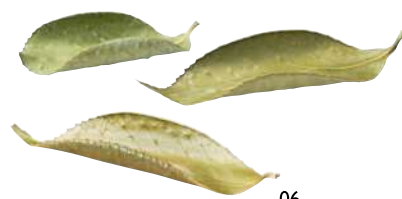

鮮やかな黄色の乾燥いちよう。
秋の雰囲気演出することができます。

03

国産・乾燥いちよう黄 (50枚入)

03 (24334) 時価

約5~8×4~7cm

※天然素材の為、サイズには大きく
バラつきがあります。

04

国産・乾燥薔薇 葉 (50枚入)

04 (24357) 時価

約6×3cm(バラツキ大)

※天然素材の為、サイズには大きく
バラつきがあります。

05

国産・乾燥薔薇 花びら (50枚入)

05 (24358) 時価

約5×3cm(バラツキ大)

※天然素材の為、サイズには大きく
バラつきがあります。

水で戻すと鮮やかになります。

06

国産・乾燥椿の葉舟 (10枚入)

06 (24359) 時価

約7×4cm(バラツキ大)

※天然素材の為、サイズには大きく
バラつきがあります。

【ご注意】花びらは長時間水につけると色落ちする場合がございますので、お避けください。

※この頁の商品は食用ではありません。