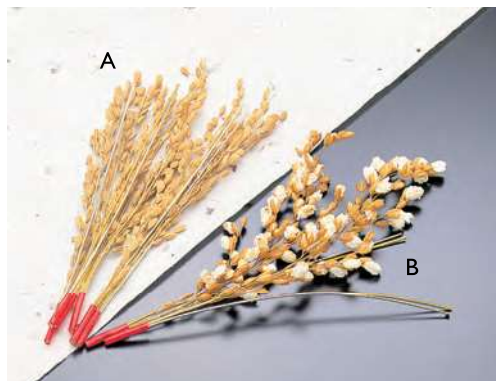

稲の飾り

01

稲の穂 コシヒカリ (100本入)

01 (25237) 1,850円 (1本当り18.5円) 約L45cm

稲穂 (100本入)

02 (25113) 4,630円  
約18~20cm (1本当り46.3円)  
※出荷時の状態はAです。熱した油で揚げるとBになります。

稲わら飾り

03 (25228) 鶴 2,700円  
約29×10cm

04 (25229) 亀 2,700円  
約20×10cm

商品ディスプレイの演出に

イミテーションアイス

アクリル樹脂製

05

06

イミテーションアイス 小

05 (56145) 樹脂製(約210個)/1kg入 7,300円

※1個:約2.5×1.5cm

イミテーションアイス 大

06 (56193) 樹脂製(約90個)/1kg入 7,600円

※1個:約3.5×2.5cm

※上記価格は税抜き価格です。

稲の飾り・アイス

寿用品

法事用品