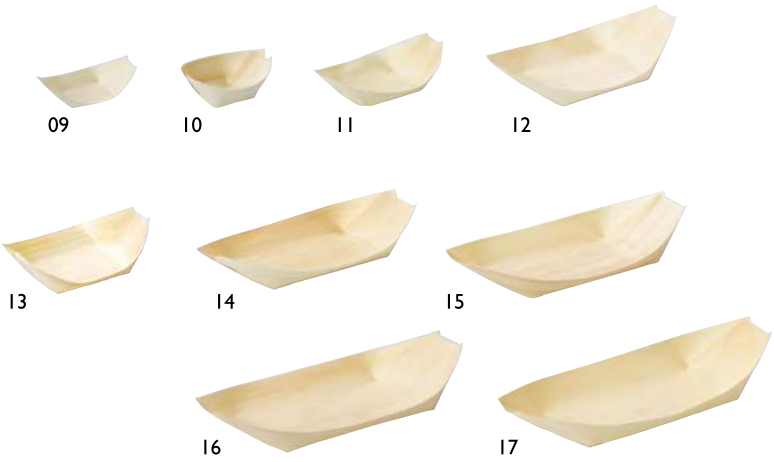

経木容器

ポプラ

滑らかな木肌で木目も少なく  
色調も乳白色な為、和洋問わずご使用頂けます。

※水につけてのご使用や、蒸し物へのご使用はお避けください。

**経木容器(ポプラ) 丸型 (100枚入)**

<b>01</b> (23586) 浅 約φ5(4.5)×H2cm	<b>3,000円</b> (1枚当り30円)
<b>02</b> (23594) 中 約φ5.5(4.5)×H3.2cm	<b>4,300円</b> (1枚当り43円)

※材質:ポプラ

**経木容器(ポプラ) 角皿 (100枚入)**

<b>03</b> (23592) 特小 約4×4×H1.5cm	<b>2,700円</b> (1枚当り27円)
<b>04</b> (23580) 小 約6×6×H2.3cm	<b>3,100円</b> (1枚当り31円)
<b>05</b> (23581) 中 約8×8×H2.5cm	<b>3,900円</b> (1枚当り39円)
<b>06</b> (23593) 大 約10×10×H3.5cm	<b>5,000円</b> (1枚当り50円)

※材質:ポプラ

**経木容器(ポプラ) 舟皿 (スリム) (100枚入)**

<b>07</b> (23590) 9寸 約25.5×6.5×H3cm	<b>2,900円</b> (1枚当り29円)
<b>08</b> (23597) 尺0 約29×8.5×H3.3cm	<b>4,000円</b> (1枚当り40円)

※材質:ポプラ

**経木容器(ポプラ) 舟皿 (100枚入)**

<b>09</b> (23582) 小・浅型 約6×4.5×H2cm	<b>1,100円</b> (1枚当り11円)
<b>10</b> (23583) 小・深型 約6×5×H2.7cm	<b>1,200円</b> (1枚当り12円)
<b>11</b> (23584) 3.5寸 約9×5.5×H3cm	<b>1,300円</b> (1枚当り13円)
<b>12</b> (23585) 4.5寸 約12×7×H3.5cm	<b>1,400円</b> (1枚当り14円)