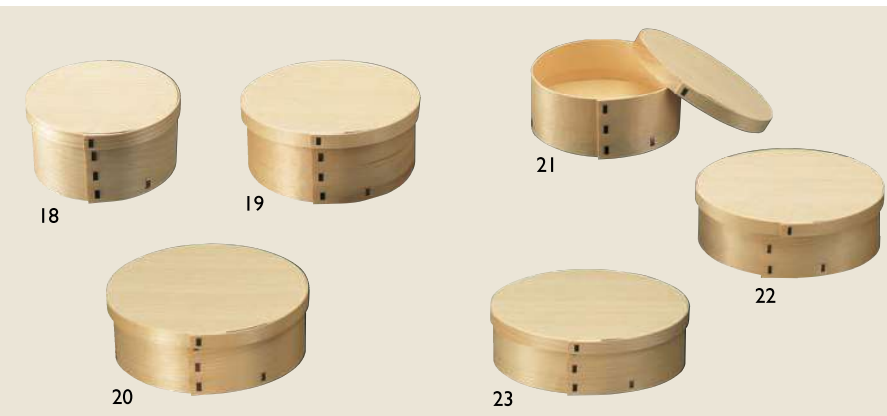

※材質:ポプラ

**経木容器(ポプラ) 舟皿 (スリム) (100枚入)**

<b>07</b> (23590) 9寸 約25.5×6.5×H3cm	<b>2,900円</b> (1枚当り29円)
<b>08</b> (23597) 尺0 約29×8.5×H3.3cm	<b>4,000円</b> (1枚当り40円)

※材質:ポプラ

**経木容器(ポプラ) 舟皿 (100枚入)**

<b>09</b> (23582) 小・浅型 約6×4.5×H2cm	<b>1,100円</b> (1枚当り11円)
<b>10</b> (23583) 小・深型 約6×5×H2.7cm	<b>1,200円</b> (1枚当り12円)
<b>11</b> (23584) 3.5寸 約9×5.5×H3cm	<b>1,300円</b> (1枚当り13円)
<b>12</b> (23585) 4.5寸 約12×7×H3.5cm	<b>1,400円</b> (1枚当り14円)

※材質:ポプラ

**経木容器(ポプラ) 舟皿 (100枚入)**

<b>13</b> (23587) 5寸 約14×8.5×H3.5cm	<b>1,600円</b> (1枚当り16円)
<b>14</b> (23588) 6寸 約17×9×H3.8cm	<b>2,100円</b> (1枚当り21円)
<b>15</b> (23589) 7寸 約19×10×H4.5cm	<b>2,700円</b> (1枚当り27円)
<b>16</b> (23595) 8寸 約22×11.5×H4.8cm	<b>3,100円</b> (1枚当り31円)
<b>17</b> (23596) 9寸 約25×12.5×H5.5cm	<b>4,100円</b> (1枚当り41円)

※材質:ポプラ

**経木セイロ (エゾ松) 丸型**

<b>18</b> (24032) 小 約φ10×H5cm	<b>受注 見積</b>
<b>19</b> (24031) 中 約φ12.8×H5cm	<b>受注 見積</b>
<b>20</b> (24030) 大 約φ14.2×H5cm	<b>受注 見積</b>

※材質:身・蓋側面/松、蓋天面/プリント紙

**経木セイロ (エゾ松) 小判型**

<b>21</b> (24035) 小 約11.2×8.7×H5cm	<b>受注 見積</b>
<b>22</b> (24034) 中 約14.4×11.2×H5cm	<b>受注 見積</b>
<b>23</b> (24033) 大 約15.8×12.4×H5cm	<b>受注 見積</b>