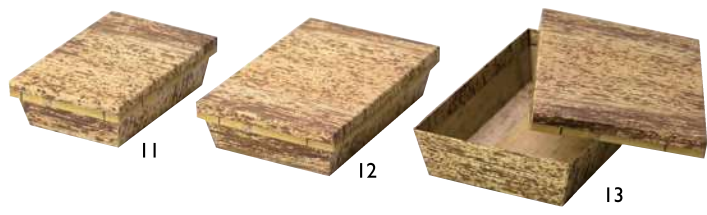

竹皮+紙製

内側はコーティング紙のハイブリッドタイプ (07~10)

※耐水・耐油形状ではありません。
※高温の食材へのご使用はお避け
ください。

竹皮弁当箱 <内側紙貼> プレーン

07 (22641)	小	480円	約18×12×H5cm
08 (22640)	大	550円	約21.5×13.5×H4.5cm

※材質：竹皮+紙 (コーティング加工)

竹皮弁当箱 <内側紙貼> 網代

09 (22643)	小	480円	約18×12×H5cm
10 (22642)	大	550円	約21.5×13.5×H4.5cm

※材質：竹皮+紙 (コーティング加工)

紙製

竹皮の柄を紙で再現しました。
天然素材の雰囲気と利便性を兼ね備えています。
身は積み重ねて保存可能です。

竹皮柄・紙弁当箱 長角

11 (22704)	S	460円	約15.6×10.8×H4.6cm
12 (22703)	M	570円	約18.8×12.8×H4.6cm
13 (22702)	L	630円	約21.8×13.8×H4.6cm

経木ワッパ 丸

14 (22569)	特小	85円	約φ3.4×H3cm
15 (22565)	小	160円	約φ5.4×H4.3cm
16 (22566)	中	220円	約φ7.5×H4.7cm
17 (22567)	大	280円	約φ8.5×H4.8cm
18 (22568)	平	300円	約φ9.7×H3.5cm