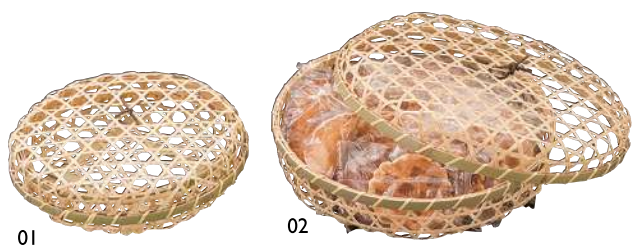

竹籠

01

02

竹舞籠 丸

01 (23428) 小	1,130円	身約φ16×H4.5cm
02 (23429) 大	1,330円	身約φ21×H5cm

03

04

竹舞籠 角

03 (23430) 小	1,190円	身約16×16×H4.5cm
04 (23431) 大	1,420円	身約21×21×H5cm

竹BOX

竹を編み上げて作ったボックスです。テイクアウト、パッケージに。

05

06

竹六ツ目BOX・小丸 *のせ蓋付

05 (23605) 小	250円	身約φ8×H6cm
06 (23606) 大	280円	身約φ10×H7cm

07

08

竹六ツ目BOX

07 (23603) 長角	800円	身約23×15.5×H5cm
08 (23604) 細	600円	身約22×8×H6cm

09

10

竹舞BOX・丸

09 (23575) 小	550円	身約φ16×H4.5cm
10 (23576) 大	700円	身約φ21×H4.5cm

11