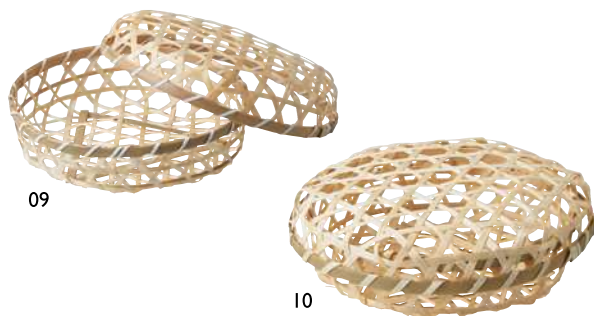

竹籠

01

02

竹舞籠 丸

01 (23428) 小	1,130円	身約φ16×H4.5cm
02 (23429) 大	1,330円	身約φ21×H5cm

03

04

竹舞籠 角

03 (23430) 小	1,190円	身約16×16×H4.5cm
04 (23431) 大	1,420円	身約21×21×H5cm

竹BOX

竹を編み上げて作ったボックスです。テイクアウト、パッケージに。

05

06

竹六ツ目BOX・小丸 *のせ蓋付

05 (23605) 小	250円	身約φ8×H6cm
06 (23606) 大	280円	身約φ10×H7cm

07

08

竹六ツ目BOX

07 (23603) 長角	800円	身約23×15.5×H5cm
08 (23604) 細	600円	身約22×8×H6cm

09

10

竹舞BOX・丸

09 (23575) 小	550円	身約φ16×H4.5cm
10 (23576) 大	700円	身約φ21×H4.5cm

11

12

竹舞BOX・角

11 (23573) 小	660円	身約16×16×H4.5cm
12 (23574) 大	850円	身約21×21×H4.5cm

竹アジロBOX

13

14

竹アジロBOX

13 (23568) 小	1,150円	身約21×13.5×H5cm
14 (23569) 大	1,600円	身約27×18×H5cm