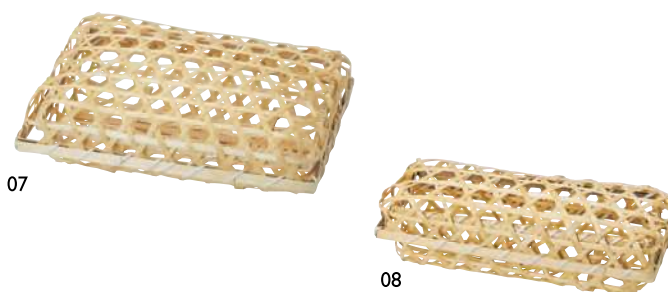

竹籠

01

02

竹舞籠 丸

01 (23428) 小	1,130円	身約φ16×H4.5cm
02 (23429) 大	1,330円	身約φ21×H5cm

03

04

竹舞籠 角

03 (23430) 小	1,190円	身約16×16×H4.5cm
04 (23431) 大	1,420円	身約21×21×H5cm

竹BOX

竹を編み上げて作ったボックスです。テイクアウト、パッケージに。

05

06

竹六ツ目BOX・小丸 *のせ蓋付

05 (23605) 小	250円	身約φ8×H6cm
06 (23606) 大	280円	身約φ10×H7cm

07

08

竹六ツ目BOX

07 (23603) 長角	800円	身約23×15.5×H5cm
08 (23604) 細	600円	身約22×8×H6cm

09

10

竹舞BOX・丸

09 (23575) 小	550円	身約φ16×H4.5cm
10 (23576) 大	700円	身約φ21×H4.5cm

11

12

竹舞BOX・角

11 (23573) 小	660円	身約16×16×H4.5cm
12 (23574) 大	850円	身約21×21×H4.5cm

竹アジロBOX

13

14

竹アジロBOX

13 (23568) 小	1,150円	身約21×13.5×H5cm
14 (23569) 大	1,600円	身約27×18×H5cm