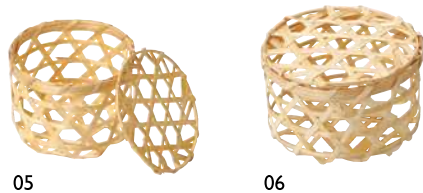

竹籠

01

02

竹舞籠 丸

01 (23428) 小	1,130円	身約φ16×H4.5cm
02 (23429) 大	1,330円	身約φ21×H5cm

03

04

竹舞籠 角

03 (23430) 小	1,190円	身約16×16×H4.5cm
04 (23431) 大	1,420円	身約21×21×H5cm

竹BOX

竹を編み上げて作ったボックスです。テイクアウト、パッケージに。

05

06

竹六ツ目BOX・小丸 *のせ蓋付

05 (23605) 小	250円	身約φ8×H6cm
06 (23606) 大	280円	身約φ10×H7cm

07

08

竹六ツ目BOX

07 (23603) 長角	800円	身約23×15.5×H5cm
08 (23604) 細	600円	身約22×8×H6cm

09

10

竹舞BOX・丸

09 (23575) 小	550円	身約φ16×H4.5cm
10 (23576) 大	700円	身約φ21×H4.5cm

11