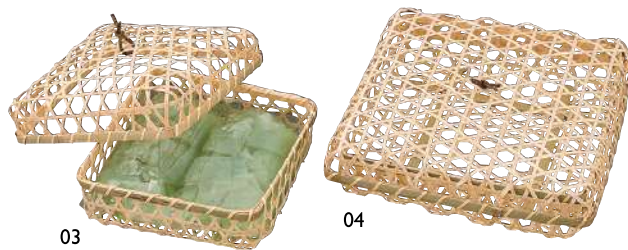

竹籠

01

02

竹舞籠 丸

01 (23428) 小	1,130円	身約φ16×H4.5cm
02 (23429) 大	1,330円	身約φ21×H5cm

03

04

竹舞籠 角

03 (23430) 小	1,190円	身約16×16×H4.5cm
04 (23431) 大	1,420円	身約21×21×H5cm

竹BOX

竹を編み上げて作ったボックスです。テイクアウト、パッケージに。

05

06

竹六ツ目BOX・小丸 *のせ蓋付

05 (23605) 小	250円	身約φ8×H6cm
06 (23606) 大	280円	身約φ10×H7cm

07

08

竹六ツ目BOX

07 (23603) 長角	800円	身約23×15.5×H5cm
08 (23604) 細	600円	身約22×8×H6cm

09

10

竹舞BOX・丸

09 (23575) 小	550円	身約φ16×H4.5cm
10 (23576) 大	700円	身約φ21×H4.5cm

11