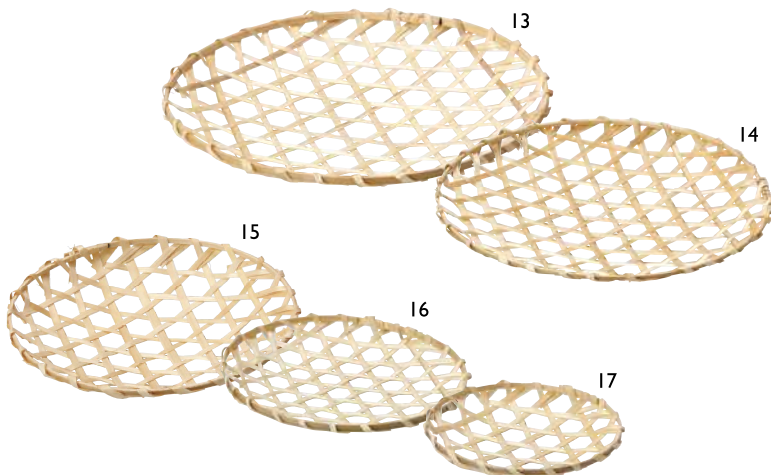

OPP珍珠入

機能性商品

祝箸・箸包
他

天然素材の
演出

演出小物

寿ぎの演出
他

小鉢・
珍珠入

楯

金属・
硝子の器

品番索引

おわん型竹ザル 白

01 (22539)	10cm	220円	約φ10×H3.5cm	04 (22556)	20cm	500円	約φ20×H6.5cm
02 (22540)	13cm	240円	約φ13×H4cm	05 (22557)	22cm	570円	約φ21.5×H6.5cm
03 (22541)	15cm	280円	約φ15×H5cm				

白ユリ手付籠

06 (14251)	大	1,240円	約φ19×H18(3.1)cm
07 (14252)	中	1,130円	約φ15×H15(2.9)cm
08 (14253)	小	1,020円	約φ12.5×H13(2.5)cm

白ユリかざら付籠

09 (14257)	大	1,200円	約φ19×H5(3.1)cm
10 (14258)	中	1,100円	約φ15×H5(2.9)cm
11 (14259)	小	1,020円	約φ12.5×H5(2.5)cm

六ツ目かざら付籠

12 (14260)	750円	約φ11×H5(2.5)cm
------------	------	----------------

竹六ツ目編み皿 (並)

13 (22682)	24cm	225円	約φ24×H2.5cm
14 (22681)	21cm	200円	約φ21×H2.5cm
15 (22680)	18cm	185円	約φ18×H2.5cm
16 (22679)	15cm	170円	約φ15×H2cm
17 (22678)	12cm	155円	約φ12×H2cm

※上記価格は税抜き価格です。