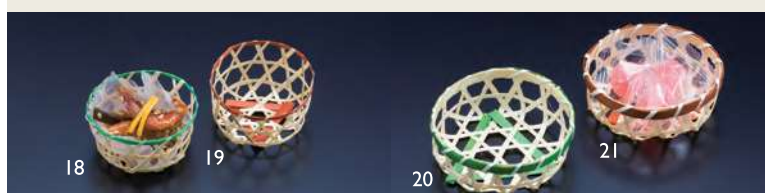

## 珍珠籠

珍珠籠 三ツ葉  
12 (22500) 青 115円  
13 (22501) 茶 115円  
約7×6.5×H3.5cm

珍珠籠 のし  
14 (22516) 青 130円  
15 (22517) 茶 130円  
約φ7×H6cm

珍珠籠 丸大  
16 (22512) 青 90円  
17 (22513) 茶 90円  
約φ6×H3cm

珍珠籠 丸小  
18 (22514) 青 95円  
19 (22515) 茶 95円  
約φ4.5×H2.5cm

珍珠籠 六ツ目丸  
20 (22524) 青 130円  
21 (22525) 茶 130円  
約φ8×H3cm

竹千代口 (無塗装)

22 (25740) 丸 240円 約φ6×H4.5cm

23 (25741) ハス切り 240円 約φ6×H4.5(2.5)cm

※天然素材の為、サイズにはバラツキがあります。

竹半割皿・並 (無塗装)

24 (22577) 大 240円 約15×4×H1.7cm

25 (22576) 中 190円 約12×4×H1.7cm