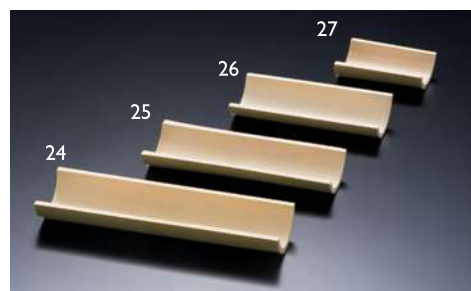

## 珍珠籠

珍珠籠 三ツ葉  
12 (22500) 青 115円  
13 (22501) 茶 115円  
約7×6.5×H3.5cm

珍珠籠 のし  
14 (22516) 青 130円  
15 (22517) 茶 130円  
約φ7×H6cm

珍珠籠 丸大  
16 (22512) 青 90円  
17 (22513) 茶 90円  
約φ6×H3cm

珍珠籠 丸小  
18 (22514) 青 95円  
19 (22515) 茶 95円  
約φ4.5×H2.5cm

珍珠籠 六ツ目丸  
20 (22524) 青 130円  
21 (22525) 茶 130円  
約φ8×H3cm

竹千代口 (無塗装)

22 (25740) 丸 240円 約φ6×H4.5cm

23 (25741) ハス切り 240円 約φ6×H4.5(2.5)cm

※天然素材の為、サイズにはバラツキがあります。

竹半割皿・並 (無塗装)

24 (22577) 大 240円 約15×4×H1.7cm

25 (22576) 中 190円 約12×4×H1.7cm

26 (22575) 小 110円 約10×4×H1.7cm

27 (22574) ミニ 95円 約6×4×H1.7cm

※天然素材の為、サイズにはバラツキがあります。

※上記価格は税抜き価格です。