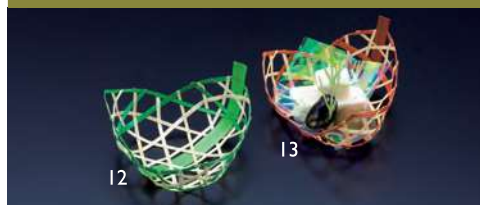

## 竹の珍珠籠

竹珍珠籠 しょいこ付  
01 (22571) 180円  
約φ5.2×H5cm

結び手籠  
02 (22526) 210円  
約φ6×H10cm

かまくら籠  
03 (22625) 230円  
約φ6×H12.5cm

笹舟珍珠籠  
04 (22570) 890円  
約15×9×H6.5cm

竹 月型籠  
05 (14250) 180円  
約9.5×8.5×H8.5cm

竹箕  
06 (14162) 90円  
約9×8.5cm

竹折りの友箕  
07 (14161) 75円  
約7.5×6.5cm

竹舟箕  
08 (14163) 70円  
約11×5.5cm

豆籠手無し  
09 (14145) 140円  
約6.3×4.9×H3.3cm

折の友ピーチ籠  
10 (14146) 140円  
約φ6.2×H3cm

竹豆かご  
11 (14160) 95円  
約φ5×H2cm

## 珍珠籠

珍珠籠 三ツ葉  
12 (22500) 青 115円  
13 (22501) 茶 115円  
約7×6.5×H3.5cm

珍珠籠 のし  
14 (22516) 青 130円  
15 (22517) 茶 130円  
約φ7×H6cm

珍珠籠 丸大  
16 (22512) 青 90円  
17 (22513) 茶 90円  
約φ6×H3cm

珍珠籠 丸小  
18 (22514) 青 95円  
19 (22515) 茶 95円  
約φ4.5×H2.5cm

珍珠籠 六ツ目丸  
20 (22524) 青 130円  
21 (22525) 茶 130円  
約φ8×H3cm

竹千代口 (無塗装)

22 (25740) 丸 240円 約φ6×H4.5cm

23 (25741) ハス切り 240円 約φ6×H4.5(2.5)cm

※天然素材の為、サイズにはバラツキがあります。

竹半割皿・並 (無塗装)

24 (22577) 大 240円 約15×4×H1.7cm

25 (22576) 中 190円 約12×4×H1.7cm