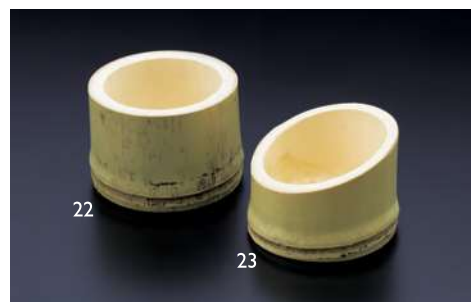

## 珍珠籠

珍珠籠 三ツ葉  
12 (22500) 青 115円  
13 (22501) 茶 115円  
約7×6.5×H3.5cm

珍珠籠 のし  
14 (22516) 青 130円  
15 (22517) 茶 130円  
約φ7×H6cm

珍珠籠 丸大  
16 (22512) 青 90円  
17 (22513) 茶 90円  
約φ6×H3cm

珍珠籠 丸小  
18 (22514) 青 95円  
19 (22515) 茶 95円  
約φ4.5×H2.5cm

珍珠籠 六ツ目丸  
20 (22524) 青 130円  
21 (22525) 茶 130円  
約φ8×H3cm

竹千代口 (無塗装)

22 (25740) 丸 240円 約φ6×H4.5cm

23 (25741) ハス切り 240円 約φ6×H4.5(2.5)cm

※天然素材の為、サイズにはバラツキがあります。

竹半割皿・並 (無塗装)

24 (22577) 大 240円 約15×4×H1.7cm

25 (22576) 中 190円 約12×4×H1.7cm