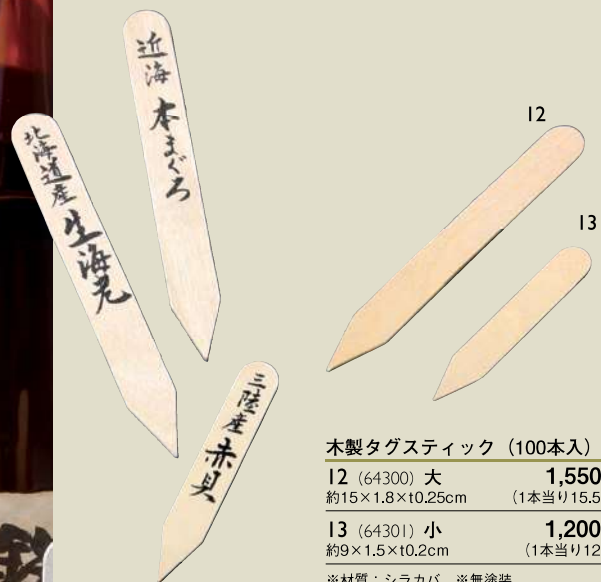

木製 タグスティック

12

13

木製タグスティック (100本入)

12 (64300) 大	1,550円 (1本当り15.5円)
約15×1.8×t0.25cm	

13 (64301) 小	1,200円 (1本当り12円)
約9×1.5×t0.2cm	

※材質：シラカバ ※無塗装
※無地(文字は入っていません)

※上記価格は税抜き価格です。

紙製 テイクアウトの器

タグスティック

タグスティック

まっぴ

敷紙・懐敷

ラミネート

立体商品

OPP 珍味入

機能性商品

祝賀・管包

天然素材の演出

演出小物

壽ぎの演出

小鉢・珍味入

柵

金属・硝子の器

品番索引