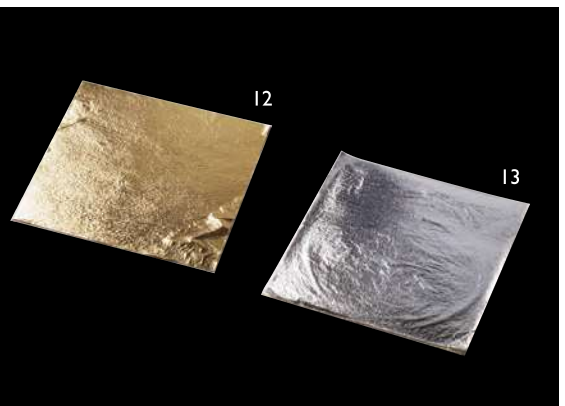

※プラスチックケース入  
※「可食フィルム+金箔」タイプ

**金華の舞** 軽税

- 11 (64238) 時価  
(1ケース約0.08g入)  
※プラスチックケース入

**金箔 3寸6分 (10枚入)** 軽税

- 12 (38443) 時価 約10.9×10.9cm

**銀箔 3寸6分 (10枚入)** 軽税

- 13 (38444) 時価 約10.9×10.9cm

金箔・金粉

寿用品

法事用品

まっと

敷紙・懐敷  
料理四季紙

ラミネート

立体商品

OP珍珠入

機能性商品