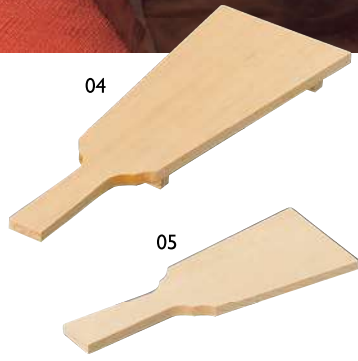

色や形の可愛らしさで柔らかな雰囲気演出します。

お正月の演出小物

ひのき羽子板皿 (塗装付)		
01 (38403)	2,500円	約26×11×H2cm
紅白鏡もち珍珠入		
02 (26474)	230円	約φ5.7×H4cm
白木ミニ三宝		
03 (61311)	2,520円	約7.5×7.5×H4.3cm

白木羽子板 (大) (無塗装)	
04 (38413)	1,200円
約8.3×22cm	
白木ミニ羽子板 (無塗装)	
05 (38409)	330円
約5.7×14.6cm	

金箔羽子板 (大)	
06 (38411)	4,000円
約8.3×22cm	
金箔ミニ羽子板	
07 (38410)	3,100円
約5.7×14.6cm	

金銀丸敷板		
08 (08270)	7寸用	5,280円 約φ19×t0.5cm
09 (08271)	8寸用	6,100円 約φ21.2×t0.5cm
10 (08272)	9寸用	6,360円 約φ24×t0.5cm
11 (08273)	尺0用	6,900円 約φ27.5×t0.5cm
12 (08274)	尺1用	8,000円 約φ30×t0.5cm
13 (08275)	尺2用	8,730円 約φ31.5×t0.5cm
14 (08276)	尺3用	9,100円 約φ35×t0.5cm