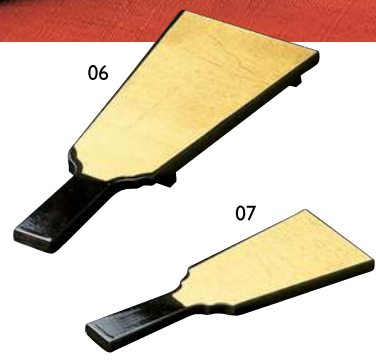

色や形の可愛らしさで柔らかな雰囲気演出します。

お正月の演出小物

ひのき羽子板皿 (塗装付)		
01 (38403)	2,500円	約26×11×H2cm
紅白鏡もち珍珠入		
02 (26474)	230円	約φ5.7×H4cm
白木ミニ三宝		
03 (61311)	2,520円	約7.5×7.5×H4.3cm

白木羽子板 (大) (無塗装)	
04 (38413)	1,200円
約8.3×22cm	
白木ミニ羽子板 (無塗装)	
05 (38409)	330円
約5.7×14.6cm	

金箔羽子板 (大)	
06 (38411)	4,000円
約8.3×22cm	
金箔ミニ羽子板	
07 (38410)	3,100円
約5.7×14.6cm	

金銀丸敷板		
08 (08270)	7寸用	5,280円 約φ19×t0.5cm
09 (08271)	8寸用	6,100円 約φ21.2×t0.5cm
10 (08272)	9寸用	6,360円 約φ24×t0.5cm
11 (08273)	尺0用	6,900円 約φ27.5×t0.5cm
12 (08274)	尺1用	8,000円 約φ30×t0.5cm
13 (08275)	尺2用	8,730円 約φ31.5×t0.5cm
14 (08276)	尺3用	9,100円 約φ35×t0.5cm