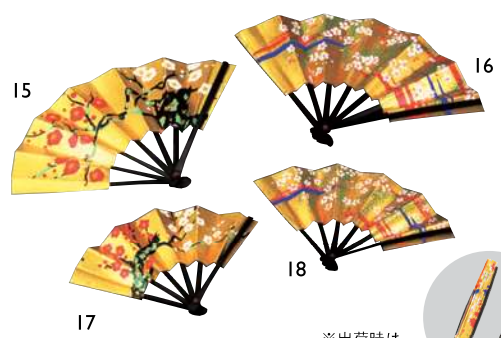

色や形の可愛らしさで柔らかな雰囲気演出します。

お正月の演出小物

ひのき羽子板皿 (塗装付)		
01 (38403)	2,500円	約26×11×H2cm
紅白鏡もち珍珠入		
02 (26474)	230円	約φ5.7×H4cm
白木ミニ三宝		
03 (61311)	2,520円	約7.5×7.5×H4.3cm

白木羽子板 (大) (無塗装)	
04 (38413)	1,200円
約8.3×22cm	
白木ミニ羽子板 (無塗装)	
05 (38409)	330円
約5.7×14.6cm	

金箔羽子板 (大)	
06 (38411)	4,000円
約8.3×22cm	
金箔ミニ羽子板	
07 (38410)	3,100円
約5.7×14.6cm	

金銀丸敷板		
08 (08270)	7寸用	5,280円 約φ19×t0.5cm
09 (08271)	8寸用	6,100円 約φ21.2×t0.5cm
10 (08272)	9寸用	6,360円 約φ24×t0.5cm
11 (08273)	尺0用	6,900円 約φ27.5×t0.5cm
12 (08274)	尺1用	8,000円 約φ30×t0.5cm
13 (08275)	尺2用	8,730円 約φ31.5×t0.5cm
14 (08276)	尺3用	9,100円 約φ35×t0.5cm

豆扇		
15 (64235)	2寸 紅梅	930円 約7.8×6cm
16 (64234)	2寸 桜	930円 約7.8×6cm
17 (64237)	1.5寸 紅梅	880円 約6.2×4.5cm
18 (64236)	1.5寸 桜	880円 約6.2×4.5cm

※出荷時は閉じています。

※両面使用できます。(裏面銀色)
※材質:MDF

羽子板・敷板

寿用品

法事用品

まこと

敷紙・懐敷
料理四季紙