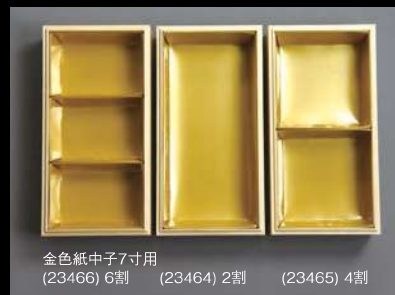

## 白木長角重箱

14

13

## 白木 長角重箱

13 (23560) 2段 2,750円  
約21×11×H13.4cm14 (23561) 3段 3,700円  
約21×11×H19cm7寸の内寸を半分にした  
手ごろなサイズの長角のお節重。  
定番の中子を使用できます

季節のお弁当重にもご利用ください。

金色紙中子 7寸用  
(23466) 6割 (23464) 2割 (23465) 4割

金色紙中子 P109参照&gt;