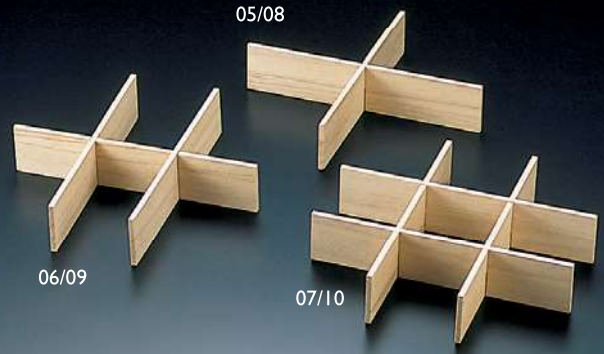

OPP珍珠入

機能性商品

祝箸・箸包
他

天然素材の
演出

演出小物

寿ぎの演出
他

小鉢・
珍珠入

枱

金属・
硝子の器

品番索引

桐・おせち用重箱 6.5寸

01 (27390) 2段	2,490円
約19.5×19.5×H13.3cm	
02 (27391) 3段	3,400円
約19.5×19.5×H18.8cm	

桐・おせち用重箱 7寸

03 (27392) 2段	2,630円
約21×21×H13.3cm	
04 (27393) 3段	3,590円
約21×21×H18.8cm	

桐・おせち用重箱 6.5寸用仕切

05 (27394) 2本組	170円
06 (27395) 3本組	240円
07 (27396) 4本組	320円

桐・おせち用重箱 7寸用仕切

08 (27397) 2本組	170円
09 (27398) 3本組	240円
10 (27399) 4本組	320円

約18.1×18.1×H4cm (t4mm)

約19.6×19.6×H4cm (t4mm)

■白木／桐／ファルカタお節重箱にお使いいただけます。