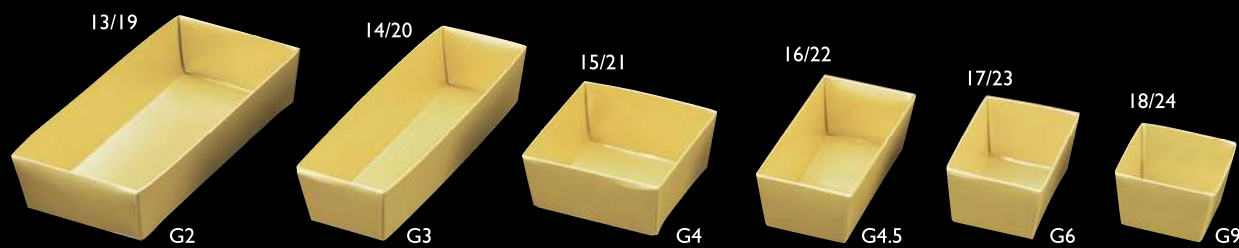

紙中敷

01/02

03/04

おせち重用中敷

01 (27333) 6.5寸用(赤) 100円 底面約18×18cm	03 (27334) 6.5寸用(金) 110円 底面約18×18cm
02 (25863) 7寸用(赤) 110円 底面約19.5×19.5cm	04 (27335) 7寸用(金) 110円 底面約19.5×19.5cm

※6.5寸用、7寸用のみのご用意となります。※紙にPPフィルムを施しています(表面のみ)。
■白木 / 桐 / ファルカタお節重箱にお使いいただけます。

紙中子

05/06

07/08

09/10

11/12

重箱用 金色紙中子 9割 (G9)	重箱用 銀色紙中子 9割 (G9)	重箱用 赤色紙中子 9割 (G9)	重箱用 黒色紙中子 9割 (G9)
05 (23469) 6.5寸用 120円 約6×6×H4cm	07 (27744) 6.5寸用 160円 約6×6×H4cm	09 (27746) 6.5寸用 170円 約6×6×H4cm	11 (27745) 6.5寸用 170円 約6×6×H4cm
06 (23467) 7寸用 120円 約6.5×6.5×H4cm	08 (27747) 7寸用 160円 約6.5×6.5×H4cm	10 (27749) 7寸用 170円 約6.5×6.5×H4cm	12 (27748) 7寸用 170円 約6.5×6.5×H4cm

紙中子 9割 組み合わせ例

重箱用 金色紙中子 6.5寸用				重箱用 金色紙中子 7寸用							
13 (23462) 2割 (G2) 175円 約9×18×H4cm	14 (23486) 3割 (G3) 175円 約6×18×H4cm	15 (23463) 4割 (G4) 135円 約9×9×H4cm	16 (23487) 4.5割 (G4.5) 135円 約6×12×H4cm	17 (23468) 6割 (G6) 125円 約6×9×H4cm	18 (23469) 9割 (G9) 120円 約6×6×H4cm	19 (23464) 2割 (G2) 175円 約9.8×19.6×H4cm	20 (23488) 3割 (G3) 175円 約6.5×19.6×H4cm	21 (23465) 4割 (G4) 135円 約9.8×9.8×H4cm	22 (23489) 4.5割 (G4.5) 135円 約6.5×13.1×H4cm	23 (23466) 6割 (G6) 130円 約6.5×9.8×H4cm	24 (23467) 9割 (G9) 120円 約6.5×6.5×H4cm