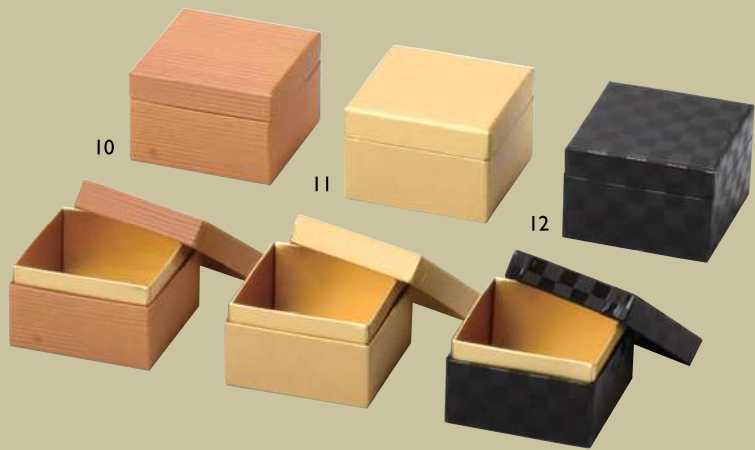

約90×90cm (1枚当り189円)

重箱包み 麻の葉柄 (20枚入)

06 (25906) 75cm **2,780円**

約75×75cm (1枚当り139円)

07 (25907) 90cm **3,780円**

約90×90cm (1枚当り189円)

重箱包み 絞り柄(グリーン) (20枚入)

08 (25909) 75cm **2,780円**

約75×75cm (1枚当り139円)

09 (25910) 90cm **3,780円**

約90×90cm (1枚当り189円)

※使い切りの"20枚入"仕様です。大口使用には"200枚入"もご準備いたします。 *写真は7寸3段を90cmで包んでいます。

紙料理箱

直接食材が入られる、
小さな紙製の料理箱です。

※内側は金色です。

蓋付 紙料理箱 (プチ)