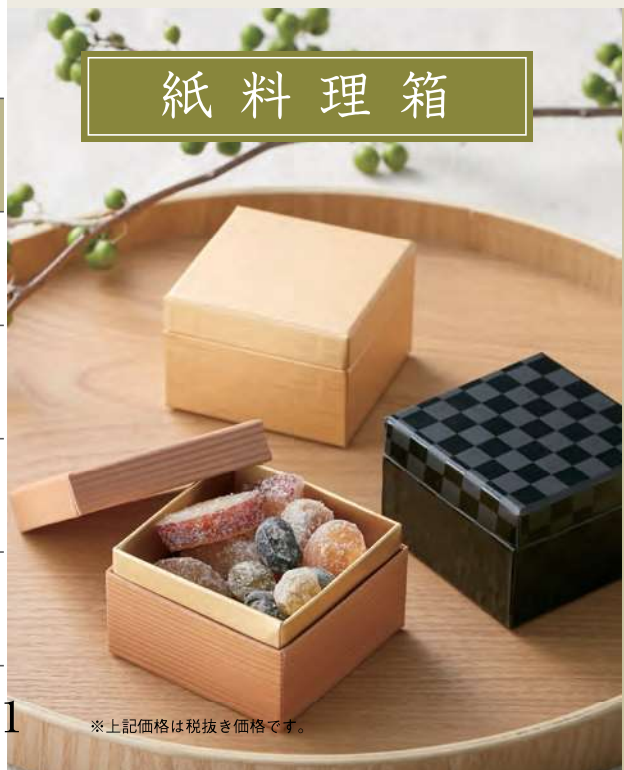

紙料理箱

直接食材が入られる、
小さな紙製の料理箱です。

※内側は金色です。

蓋付 紙料理箱 (プチ)

10 (28031) 木目 **370円**

11 (28032) 金 **370円**

12 (28033) 黒市松 **370円**

約6×6×H4cm

※上記価格は税抜き価格です。