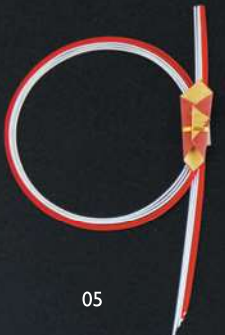

重箱飾り

水引重箱飾り（金丸ゴムひも付）

01 (25927) 祝鶴 300円
約14×8.5cm(ゴム約50cm)

02 (25928) 片あわじ 220円
約12×8.5cm(ゴム約50cm)

※6.5寸1段～8寸3段までご使用いただけます。

水引重箱飾り（金丸ゴムひも付）

03 (25862) 海老 300円
約4.5×11cm(ゴム約50cm)

04 (25861) 松竹梅 280円
約7.5×7.5cm(ゴム約50cm)

※6.5寸1段～8寸3段までご使用いただけます。

水引重箱飾り・紅白輪のし
両面テープ付 朱

05 (26033) 110円
約φ9×15cm

重箱用ヒモ

06 (27299) 白 190円
約120cm

07 (27290) 赤 190円
約120cm

重箱用二重ゴム房ひも 紅白 (100本入)

08 (25920) 40cm 5,200円
約L40cm (1本当り52円)