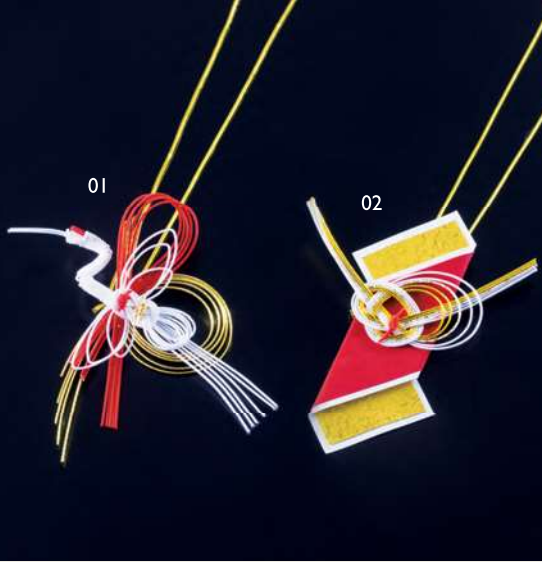

重箱飾り

水引重箱飾り（金丸ゴムひも付）

01 (25927) 祝鶴 300円
約14×8.5cm(ゴム約50cm)

02 (25928) 片あわじ 220円
約12×8.5cm(ゴム約50cm)

※6.5寸1段～8寸3段までご使用いただけます。

水引重箱飾り（金丸ゴムひも付）

03 (25862) 海老 300円
約4.5×11cm(ゴム約50cm)

04 (25861) 松竹梅 280円
約7.5×7.5cm(ゴム約50cm)

※6.5寸1段～8寸3段までご使用いただけます。

水引重箱飾り・紅白輪のし
両面テープ付 朱

05 (26033) 110円
約φ9×15cm

重箱用ヒモ

06 (27299) 白 190円
約120cm

07 (27290) 赤 190円
約120cm

重箱用二重ゴム房ひも 紅白 (100本入)

08 (25920) 40cm 5,200円
約L40cm (1本当り52円)