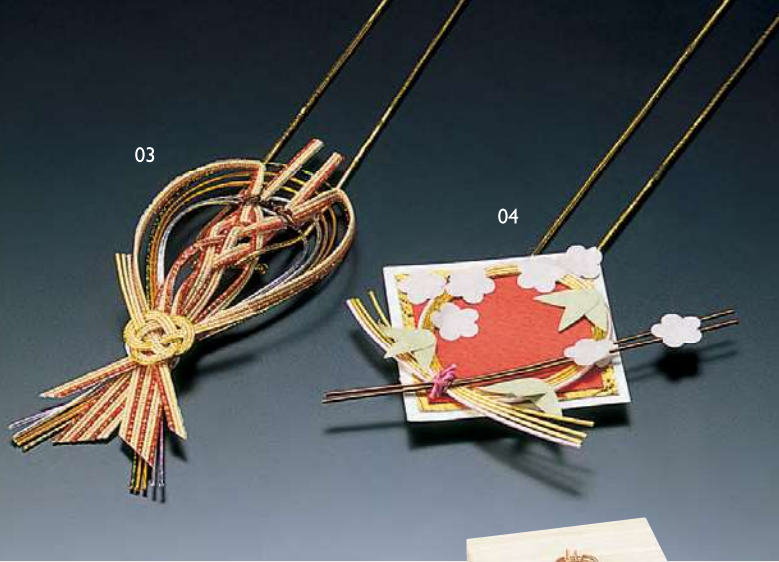

重箱飾り

水引重箱飾り（金丸ゴムひも付）

01 (25927) 祝鶴 300円
約14×8.5cm(ゴム約50cm)

02 (25928) 片あわじ 220円
約12×8.5cm(ゴム約50cm)

※6.5寸1段～8寸3段までご使用いただけます。

水引重箱飾り（金丸ゴムひも付）

03 (25862) 海老 300円
約4.5×11cm(ゴム約50cm)

04 (25861) 松竹梅 280円
約7.5×7.5cm(ゴム約50cm)

※6.5寸1段～8寸3段までご使用いただけます。

水引重箱飾り・紅白輪のし
両面テープ付 朱

05 (26033) 110円
約φ9×15cm

重箱用ヒモ

06 (27299) 白 190円
約120cm

07 (27290) 赤 190円
約120cm

重箱用二重ゴム房ひも 紅白 (100本入)

08 (25920) 40cm 5,200円
約L40cm (1本当り52円)

重箱用二重ゴム房ひも 金 (50本入)

14 (27358) 40cm 3,600円 (1本当り72円) 約L40cm

15 (27359) 46cm 3,800円 (1本当り76円) 約L46cm

※50本入です。

ゴム房ひも 適合重箱

※伸縮性がある為、
適合は目安です。

お節重 ゴム紐	6.5寸			7寸		
	1段	2段	3段	1段	2段	3段
40cm	○	○	○	○	×	×
46cm	×	○	○	×	○	○
50cm	×	×	×	×	○	○