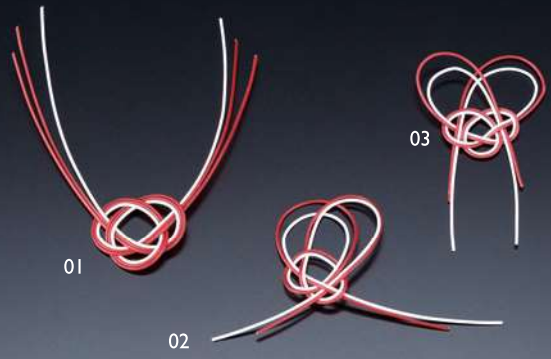

# 樹脂飾り

直接お料理に  
盛り付けられます。

■食品に直接触れても安心な樹脂製の水引飾りです。

### 樹脂製水引飾り (100ヶ入)

01 (26227) あわじ結び	7,500円 (1ヶ当り75円)	約9×9cm
02 (26229) 変わり結び	6,600円 (1ヶ当り66円)	約9×6cm
03 (26228) ハート結び	6,600円 (1ヶ当り66円)	約4×7cm

※材質:プラスチック