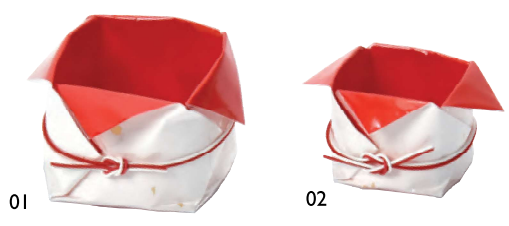

PP加工商品

食品直接可 針金不使用

珍味入

全面PPフィルムで保護されていますので、食品に直接触れても安心してお使い頂けます。

- 紙折り珍味入 PPフィルム加工済
- 01 (26335) 大 (25ヶ入) **4,750円**
約6×6×H4cm (1ヶ当り190円)
 - 02 (26336) 小 (50ヶ入) **7,500円**
約4.5×4.5×H3cm (1ヶ当り150円)

※樹脂製水引使用で、食品に直接触れても安心してお使いいただけます。
※大・小で入数が異なります。

田作り熨斗

全面PPフィルムで保護されていますので、食品に直接触れても安心してお使い頂けます。

プチサイズはカラスミなどにもぴったりな小さいサイズです。

- 田作り熨斗 PPフィルム加工済 (50ヶ入)
- 03 (26062) 大・紅白 **5,400円**
約W上8(W下4.2)×H8cm (1ヶ当り108円)
 - 04 (26063) 小・友禪 **4,200円**
約W上6.2(W下3)×H6.3cm (1ヶ当り84円)

- 田作り熨斗 PPフィルム加工済
プチ (100ヶ入)
- 05 (26009) **7,000円**
約W上3.7(W下1)×H7cm (1ヶ当り70円)
※100ヶ入です。

内金ハマグリ

両面をPPフィルムで加工していますので、食品に直接触れても安心してお使いいただけます。

- 紙製 内金ハマグリ (50枚入)
- 06 (64036) **3,280円**
約8×6.5×H2.2cm (1枚当り65.6円)
※材質：紙・PP