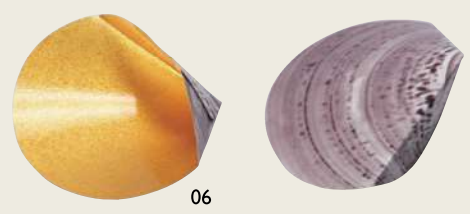

田作り熨斗

全面PPフィルムで保護されていますので、食品に直接触れても安心してお使い頂けます。

プチサイズはカラスミなどにもぴったりな小さいサイズです。

- 田作り熨斗 PPフィルム加工済 (50ヶ入)
- 03 (26062) 大・紅白 **5,400円**
約W上8(W下4.2)×H8cm (1ヶ当り108円)
 - 04 (26063) 小・友禪 **4,200円**
約W上6.2(W下3)×H6.3cm (1ヶ当り84円)

- 田作り熨斗 PPフィルム加工済
プチ (100ヶ入)
- 05 (26009) **7,000円**
約W上3.7(W下1)×H7cm (1ヶ当り70円)
※100ヶ入です。

内金ハマグリ

両面をPPフィルムで加工していますので、食品に直接触れても安心してお使いいただけます。

- 紙製 内金ハマグリ (50枚入)
- 06 (64036) **3,280円**
約8×6.5×H2.2cm (1枚当り65.6円)
※材質：紙・PP