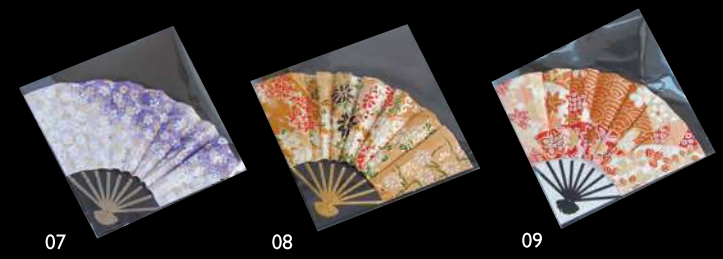

ふーでこ飾り

1. ふーでこ飾り扇子 (50ヶ入)
2. 07 (26042) 藤友禪 **5,700円**
     約6.5×6.5cm (1ヶ当り114円)
   - 08 (26043) 金友禪 **5,700円**
     約6.5×6.5cm (1ヶ当り114円)
   - 09 (26044) 赤友禪 **5,700円**
     約6.5×6.5cm (1ヶ当り114円)

PPフィルムで保護されていますので、食品に直接触れても安心してお使いいただけます。

※上記価格は税抜き価格です。