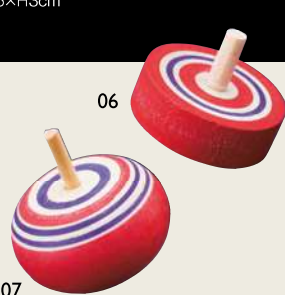

お正月の演出小物

正月飾り

01

02

03

04

05

寿用品

法事用品

まつと

敷紙・懐敷
料理四季紙

ラミネート

立体商品

OP珍珠入

機能性商品

祝箸・箸包
他

天然素材の
演出

演出小物

寿ぎの演出
他

小鉢・
珍珠入

枱

硝子の器
金属

品番索引

ミニ水引羽根飾り

01 (25868) **290円**
約4.7×H4.5cm

ミニ羽根飾り

02 (25722) **145円**
約5×H3cm

ちりめんお手玉シシ飾り

03 (25866) **810円**
約5.2×5.5×H4.3cm

プチシシ頭飾り

04 (25811) 小 **290円**
約3×7.3×H2.5cm

05 (25812) 大 **370円**
約4.2×9.5×H3.2cm

06

07

08

09

ミニコマ飾り

06 (25723) **190円** 約φ3×H3cm

ミニずんぐりコマ飾り

07 (25869) **190円** 約φ3.1×H3.5cm

ミニ逆立コマ飾り

08 (25870) **190円** 約φ2.8×H3.5cm
※08はまわりながら逆立ちします。

水引コマ (50ヶ入)

09 (25686) **14,000円** (1ヶ当り280円)
約φ3.5×H3.5cm

10

11

12

13

14

15

16

羽子板飾り

10 (38427) 赤 **150円**
約3×7.5cm

11 (38428) ピンク **150円**
約3×7.5cm

※絵柄が個々で異なります。

ちりめん羽子板飾り

12 (38400) 羽根 **135円**
約3.2×7cm

13 (38401) 友禅 **100円**
約3.2×7cm

※13は絵柄が個々で異なります。

ミニ門松 金扇子付

14 (38420) **320円** 約H7cm

プチ門松 紅白結び

15 (38421) **290円** 約H4.8cm

プチ門松飾り (プラスチック)

16 (38351) **110円** 約H7cm

17

18

19

即製水引 (100ヶ入)

17 (25272) **5,300円** (1ヶ当り53円)
※金帯 約L15.3cm ※陶器別売

水引箸置 竹 (100ヶ入)

18 (08407) **7,800円** (1ヶ当り78円)
約9cm

京結び雅箸置 各色(緑・ピンク・赤) 混合 (100ヶ入)

19 (08421) **9,600円** (1ヶ当り96円)
約6cm

【注意】 演出小物を食品に直接飾る場合は、OPクリアシート類を敷いてご使用ください。

※上記価格は税抜き価格です。