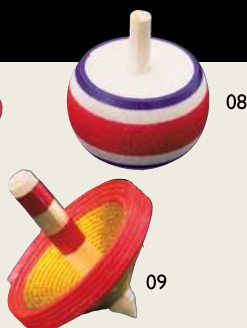

## ちりめんお手玉シシ飾り

03 (25866) **810円**  
約5.2×5.5×H4.3cm

## プチシシ頭飾り

04 (25811) 小 **290円**  
約3×7.3×H2.5cm

05 (25812) 大 **370円**  
約4.2×9.5×H3.2cm

06

07

08

09

## ミニコマ飾り

06 (25723) **190円** 約φ3×H3cm

## ミニずんぐりコマ飾り

07 (25869) **190円** 約φ3.1×H3.5cm