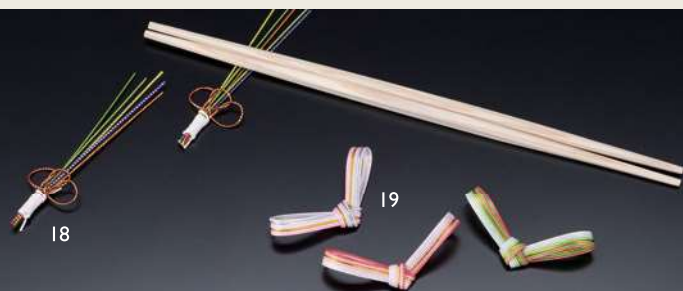

18

19

即製水引 (100ヶ入)

17 (25272) **5,300円** (1ヶ当り53円)
※金帯 約L15.3cm ※陶器別売

水引箸置 竹 (100ヶ入)

18 (08407) **7,800円** (1ヶ当り78円)
約9cm

京結び雅箸置 各色(緑・ピンク・赤) 混合 (100ヶ入)

19 (08421) **9,600円** (1ヶ当り96円)
約6cm

【注意】 演出小物を食品に直接飾る場合は、OPクリアシート類を敷いてご使用ください。

※上記価格は税抜き価格です。