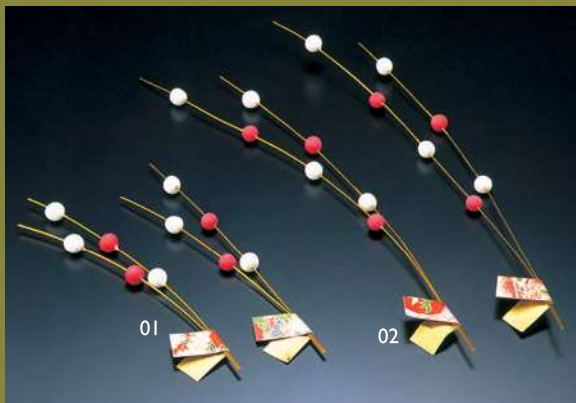

水引

細やかな心配りが
演出に表れます。

水引もち花飾り (50ヶ入)

01 (25878) 小 **11,500円**(1ヶ当り230円) 約L17cm
02 (25860) 大 **13,000円**(1ヶ当り260円) 約L28cm

水引松竹梅飾り 紅白 (50ヶ入)

06 (26076) **6,600円**(1ヶ当り132円) 約5.5×10cm

新水引寿飾り (100ヶ入)

07 (25352) 爽(さやか) **14,400円**(1ヶ当り144円) 約5×17.5cm
08 (25353) 雅 **16,000円**(1ヶ当り160円) 約6×17.5cm

食品に直接飾れる 樹脂製

■食品に直接触れても安心な樹脂製の水引飾りです。※材質:プラスチック

樹脂製水引飾り (100ヶ入)

03 (26227) あわじ結び **7,500円**(1ヶ当り75円) 約9×9cm
04 (26229) 変わり結び **6,600円**(1ヶ当り66円) 約9×6cm
05 (26228) ハート結び **6,600円**(1ヶ当り66円) 約4×7cm

祝い飾り (100ヶ入)

針金不使用

水引祝い飾り 金松竹梅 両面テープ付 (100ヶ入)
21 (26058) **11,000円**(1ヶ当り110円)
約13.5×6cm
※ごちらの商品は針金を使わずに組んでおります。