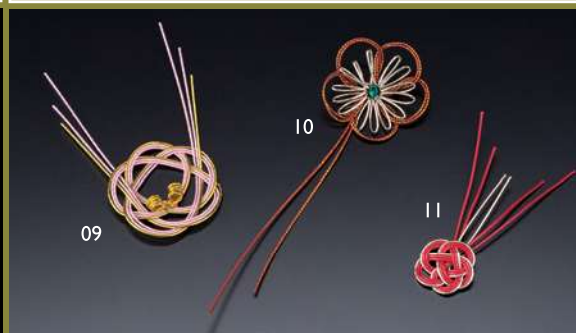

水引

細やかな心配りが
演出に表れます。

水引もち花飾り (50ヶ入)

01 (25878) 小 **11,500円**(1ヶ当り230円) 約L17cm
02 (25860) 大 **13,000円**(1ヶ当り260円) 約L28cm

水引松竹梅飾り 紅白 (50ヶ入)

06 (26076) **6,600円**(1ヶ当り132円) 約5.5×10cm

新水引寿飾り (100ヶ入)

07 (25352) 爽(さやか) **14,400円**(1ヶ当り144円) 約5×17.5cm
08 (25353) 雅 **16,000円**(1ヶ当り160円) 約6×17.5cm

食品に直接飾れる 樹脂製

■食品に直接触れても安心な樹脂製の水引飾りです。※材質:プラスチック

樹脂製水引飾り (100ヶ入)

03 (26227) あわじ結び **7,500円**(1ヶ当り75円) 約9×9cm
04 (26229) 変わり結び **6,600円**(1ヶ当り66円) 約9×6cm
05 (26228) ハート結び **6,600円**(1ヶ当り66円) 約4×7cm

祝い飾り (100ヶ入)

09 (63881) 梅 **6,800円**(1ヶ当り68円) 約φ4.5×7.5cm
10 (21080) 紅梅 **7,400円**(1ヶ当り74円) 約φ4.5×11cm

プチ祝い水引 あわじ結び 赤 (100ヶ入)

11 (25213) **4,900円**(1ヶ当り49円) 約6×9cm

水引祝飾り (100ヶ入)

12 (26014) 錦 **8,800円**(1ヶ当り88円)
約12.5×6.1cm

針金不使用

水引祝い飾り 金松竹梅 両面テープ付 (100ヶ入)
21 (26058) **11,000円**(1ヶ当り110円)
約13.5×6cm
※ごちらの商品は針金を使わずに組んでおります。