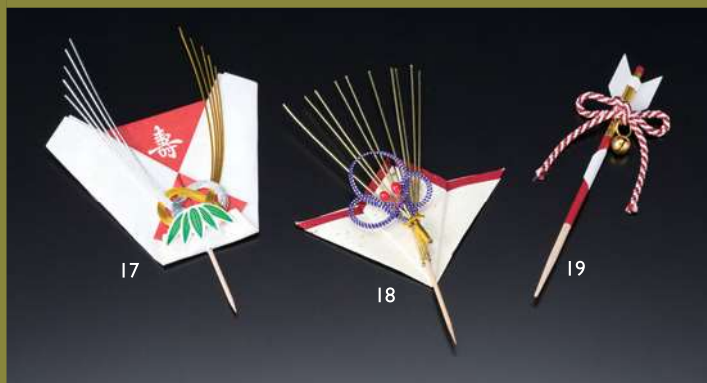

尾紙水引楊枝付 (100本入)
17 (25708) 約9×H15 (8.3) cm **6,100円**
(1本当り61円)
のし型ラミネート (水引飾り付) (50本入)
18 (23302) 約8.3×H13.8 (6.2) cm **8,800円**
(1本当り176円)
破魔矢飾り (100本入)
19 (25683) 約L12cm **16,500円**
(1本当り165円)