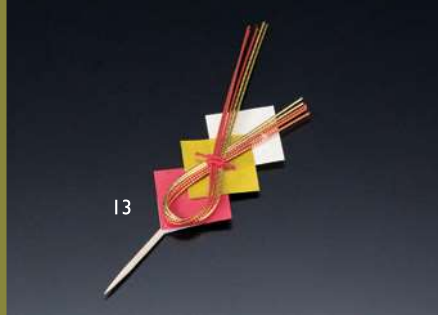

祝いのし飾り (50本入)
13 (25914) 御幣 約4.7×L11.5cm **5,500円**
(1本当り110円)