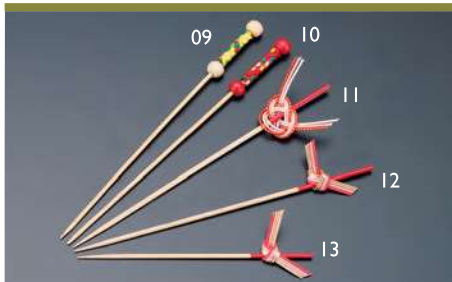

硝子・  
金属の  
器

品番索引

水引もち花ピック (20本入)  
01 (25879) 4,400円(1本当り220円) 約L21.5cm

おみくじピック (20本入)  
02 (25836) 2,200円(1本当り110円) 約L21cm  
※おみくじをイメージした商品です。おみくじは水引から取れません。

南天串 赤 (10本入)  
03 (21129) 7cm 190円(1本当り19円) 約L7cm  
04 (21128) 9cm 200円(1本当り20円) 約L9cm  
破魔矢串 (100本入)  
05 (21130) 12cm 2,750円(1本当り27.5円) 約L12cm

水引飾り 祝い梅 (ピック付) (50本入)  
06 (26268) 9,500円(1本当り190円)  
約7×L12.3cm

水引祝い飾り (楊枝付) 梅 (50本入)  
07 (25746) 9,000円(1本当り180円)  
約5.5×L9.2cm

ちりめん絵馬破魔矢ピック(5本入) (赤2本、ピンク2本、白1本)  
08 (25874) 1,210円(1本当り242円)  
約L12cm/絵馬:約4.5×3.3cm