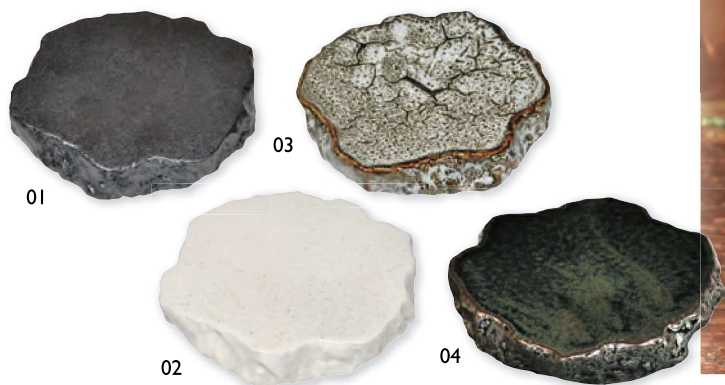

GANSEKI

陶器・岩石 プレート

01 (79394) 黒	2,500円	03 (79396) ゆず白	2,500円
02 (79395) 白	2,500円	04 (79403) 青	2,500円

約16.5×15.5×H4.3cm

まるで本物の岩石のような風情の陶器「GANSEKI」。どこか日本文化の侘び寂びや枯山水の心を思わせます。個性的でありながら、どんな料理も相性よく引き立てます。

陶器・岩石 薬味入れ (フタ付き)

05 (79406) 黒	1,850円
06 (79408) 白	1,850円
07 (79407) ゆず白	1,850円
08 (79409) 青	1,850円

約10×9.5×H7.2cm

陶器・岩石 薬味入れ (フタなし)

09 (79446) 黒	1,450円
10 (79448) 白	1,450円
11 (79447) ゆず白	1,450円
12 (79449) 青	1,450円

約10×9.5×H4.5cm (内高H3cm)

削ぎ目 マグカップ

26 (79306) シルバー	1,900円
27 (79307) ゆず赤	1,900円
28 (79305) ゆず白	1,900円

約13.5×10×H11cm(内高H9.5cm)/容量:満約500ml