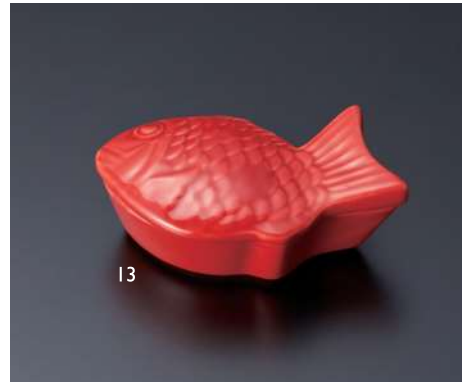

**ミニ竹節珍味入**  
03 (26509) **170円** 約φ5.5×H3.5(2.8)cm

※01～03輸入陶器  
(小箱10ヶ入)

**新陶器・竹節珍味入**  
04 (27771) **380円** 約φ6.3×H3.6cm

**ハス切天金竹節珍味入**  
05 (26350) **240円** 約φ6.3×H4.6(3.7)cm

**天金竹節珍味入**  
06 (26475) **240円** 約φ6.3×H4.6cm

※04～06輸入陶器  
(小箱10ヶ入)

**新陶器・竹型珍味入**

07 (27769) 水引付 **440円**

08 (27770) 水引なし **380円**

09 (27768) 金巻 **440円**

約φ3.8×H3.9(3.4)cm  
※輸入陶器 (小箱10ヶ入)

**即製水引 (100ヶ入)**

10 (25272) **5,300円**  
(1ヶ当り53円)

金帯約L15.3cm  
※珍味入別売

**手描き金縁市松珍味入**

11 (26739) 朱 **600円**

12 (26731) 藍 **600円**

約5×5×H4.1cm  
※輸入陶器 (小箱10個入)

**蓋付珍味入・めで鯛**

13 (26996) **490円**

約10×5.5×H3.8cm  
※内側：赤  
※輸入陶器 (小箱10ヶ入)