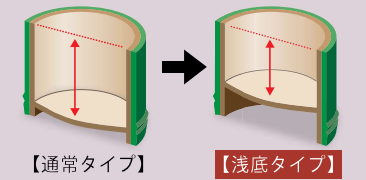

若竹千代口用樹脂蓋 (100ヶ入)

09 (25314) 小・フラット用	2,300円	約φ5.6×H0.8cm (1ヶ当り23円)
10 (25313) 小用	2,300円	約φ5.6×H1.8(1.3)cm (1ヶ当り23円)

※(25527)・(26118)に適合

※08~10 材質:プラスチック ※蓋のみ

若竹千代口

11 (25098) ミニ	170円	約φ4.5×H3cm
12 (25096) 角丸型(小)	270円	約5.7×5.7×H4cm
13 (25097) 角丸型(ミニ)	170円	約4.5×4.5×H3cm

※材質：プラスチック

浅底タイプ

若竹千代口(浅底)

06 (26119) 大・フラット	170円	約φ6×H3.8cm/内高約H2.8cm
-------------------	------	----------------------

※(25067)の浅底タイプ

07 (26118) 小・フラット	160円	約φ5.5×H3.5cm/内高約H2.7cm
-------------------	------	------------------------

※(25527)の浅底タイプ

※材質：プラスチック

●外寸はそのままに、容量を少なくした浅底タイプ

大・フラット ⇒ 容量 約15%減
小・フラット ⇒ 容量 約5%減

竹ハス切千代口

14 (25069) 小	40円	約φ4.7×H3(2.3)cm
15 (25066) 大	55円	約φ6×H4(3)cm

※材質：プラスチック

柚子型千代口