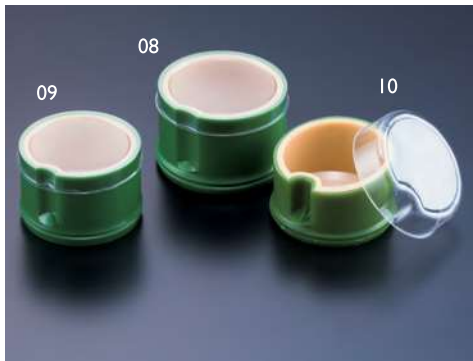

金属・
硝子の器

品番索引

若竹千代口

01 (25067) 大	170円	約φ6×H3.8cm/内高約H3.5cm
02 (25597) スリム	165円	約φ4.7×H4.5cm/内高約H3.7cm
03 (25527) 小・フラット	155円	約φ5.5×H3.5cm/内高約H3.1cm
04 (25584) 小	165円	約φ5.5×H3.5(2.8)cm/内高約H2.7(2.3)cm

※材質：プラスチック

若竹半割千代口

05 (25089)	230円	約8×4.6×H2.2cm
------------	------	---------------

※材質：プラスチック

若竹千代口用樹脂蓋 大/大・フラット用 (70ヶ入)

08 (25312)	1,600円	約φ6×H0.8cm (1ヶ当り約22.9円)
------------	--------	-------------------------

※(25067)・(26119)に適合

若竹千代口用樹脂蓋 (100ヶ入)

09 (25314) 小・フラット用	2,300円	約φ5.6×H0.8cm (1ヶ当り23円)
10 (25313) 小用	2,300円	約φ5.6×H1.8(1.3)cm (1ヶ当り23円)

※(25527)・(26118)に適合

※08~10 材質:プラスチック ※蓋のみ

若竹千代口

11 (25098) ミニ	170円	約φ4.5×H3cm
12 (25096) 角丸型(小)	270円	約5.7×5.7×H4cm
13 (25097) 角丸型(ミニ)	170円	約4.5×4.5×H3cm

※材質：プラスチック

浅底タイプ

若竹千代口(浅底)

06 (26119) 大・フラット	170円	約φ6×H3.8cm/内高約H2.8cm
-------------------	------	----------------------

※(25067)の浅底タイプ

07 (26118) 小・フラット	160円	約φ5.5×H3.5cm/内高約H2.7cm
-------------------	------	------------------------