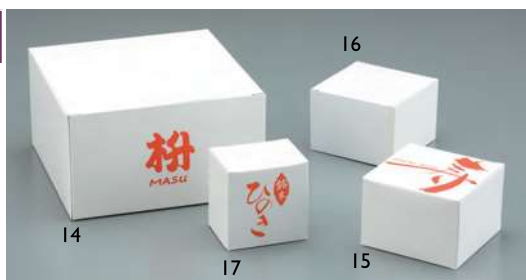

※焼印でご希望の文字・ロゴマークを入れることが出来ます。(別注見積) ※5勺・8勺は無塗装のみ。繰り返しご使用の場合は、別注にてウレタン塗装をおすすめします。(塗装代別途見積)

スタッキング枺 (塗装付)

11~13底に切り欠きが入っています。

積重

スタッキング東濃ひのき・1合枺(塗装付)

11 (12276) **1,230円**

約8.4×8.4×H5.4cm
内寸約6.3×6.3×H4.4cm
※容量:満約170ml
※画像は2個を積み重ねた状態です。

12

積重

スタッキング枺・1/2合枺(塗装付)

12 (38054) **1,310円**

約8.3×8.3×H3.1cm
内寸約6.1×6.1×H2.1cm ※容量:満約90ml
※枺のみ(ガラスはイメージ)

13

積重

スタッキング枺・1/2合枺・黒塗装付

13 (12248) **1,450円**

約8.3×8.3×H3.1cm
内寸約6.1×6.1×H2.1cm ※容量:満約90ml
※ウレタン塗装

枺用単箱

単箱のみ

14 (12002) 5合枺/1升枺用(「枺 MASU」) **350円**

15 (12001) 1合/8勺枺用(「寿」) **150円**

16 (12003) 1合/8勺枺用(白無地) **120円**

17 (12000) 5勺枺/ぐいのみ用(「銘木ひのき」) **200円**

※単箱は組立前の状態での出荷となります。

縁起の良い、亀甲型の枺

18/19

枺・亀甲枺(六角枺)

18 (12262) 無塗装 **1,500円**

19 (12263) 塗装付 **2,300円**

約9.8×8.5×H4.5cm
※容量:満約150ml

20