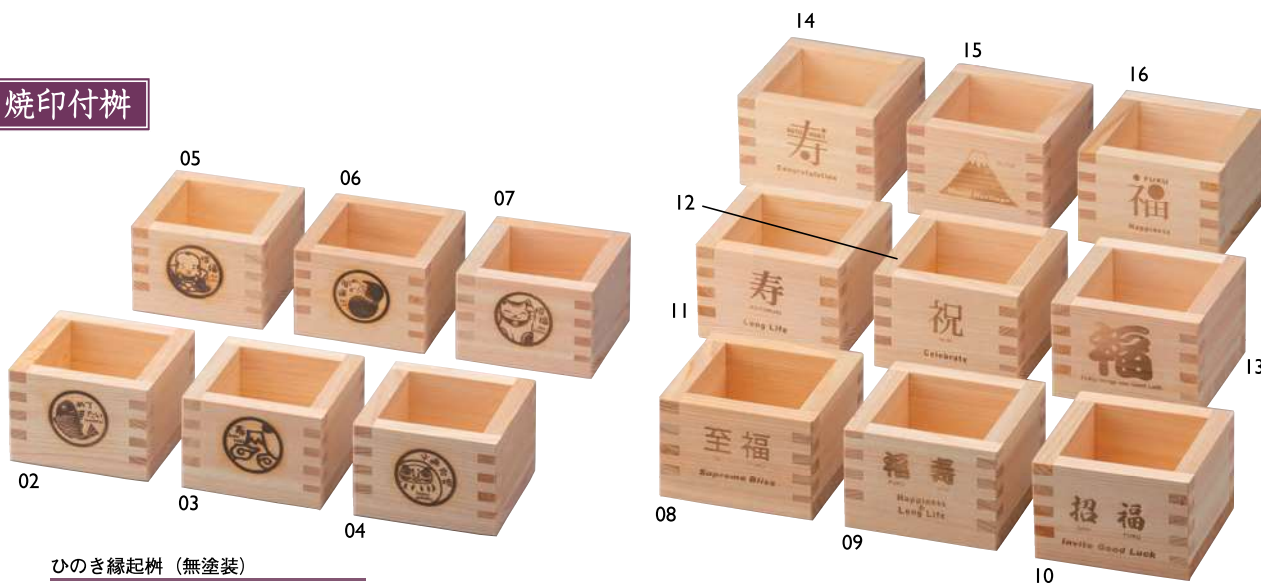

オリジナル焼印

オリジナル焼印 **受注** **見積**

榎等への名入れに受注生産にてオリジナル焼印を制作致します。版代と押代(別途見積)が発生致します。

ご希望の文字・マーク等をお送りください。 ※データの種類によっては、別途校正代を頂戴する場合がございます。

既成焼印

既成焼印(押代のみ)

受注 **見積**

- 01 ① 寿(楷書体)
- ② 寿(明朝体)
- ③ 寿(行書体)
- ④ 寿(草書体)
- ⑤ 福(江戸文字)
- ⑥ 福(GOOD LUCK)
- ⑦ 福(ゴシック体)
- ⑧ 祝

※1合柎用には写真の既成の焼印を準備しております。別途「押代(見積)」にて、焼印付1合柎をご用意いたします。(受注生産)
※ご希望の文字、書体をご指定ください。

※写真は1合柎です。

焼印付柎

ひのき縁起柎(無塗装)

02 (83838)	めで鯛	650円
03 (83839)	寿富士	650円
04 (83867)	必勝合格だるま	650円
05 (83868)	招福助	650円
06 (83837)	開運瓢箪	650円
07 (83869)	招福猫	650円

約8.4×8.4×H5.4cm
内寸約6.3×6.3×H4.4cm

檜・1合柎(無塗装)

08 (88404)	[SIFUKU]	650円	13 (88405)	[Good Luck]	650円
09 (88401)	[FUKUJYU]	650円	14 (88399)	[KOTOHOGI]	650円
10 (88403)	[SHOFUKU]	650円	15 (88398)	[Fuji]	650円
11 (88402)	[KOTOBUKI]	650円	16 (88400)	[FUKU]	650円
12 (88397)	[IWAI]	650円			

約8.4×8.4×H5.4cm/内寸約6.3×6.3×H4.4cm

※上記価格は税抜き価格です。