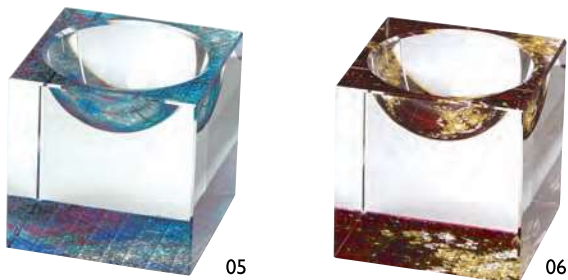

# クリスタル

底に入れた切子模様が乱反射して輝く

### クリスタルキューブ

- 01 (26214) ラウンドホール 5,000円
- 02 (26302) スクエアホール 5,000円

約5.9×5.9×H5.9cm  
※輸入品(小箱1ヶ入)

底面に日本伝統の塗り技法で意匠付けし、仕上げにガラス系強化塗装を施しました。

### クリスタルキューブ (ラウンドホール)

- 03 (27902) 金 10,780円
- 04 (27903) 銀 10,780円
- 05 (27904) 瑠璃 10,780円
- 06 (27905) 朱 10,780円

約5.9×5.9×H5.9cm/ 穴径φ5×H1.8cm  
※底面：硝子系強化塗装付 ※国内塗装仕上(本体：輸入品)

### クリスタル珍珠入

- 07 (26719) 特大 2,800円 約φ7.6×H4.8cm
- 08 (26737) 大 1,300円 約φ5.9×H3.1cm
- 09 (26798) 中 1,100円 約φ5.2×H2.7cm
- 10 (26738) 小 900円 約φ3.9×H2.5cm

※輸入品(小箱1ヶ入)

※輸入品は納期がかかる場合や数量をご用意できない場合がございます。サイズや色目が若干ばらつく場合がございます。小箱単位でのご購入をおすすめします。 ※上記価格は税抜き価格です。