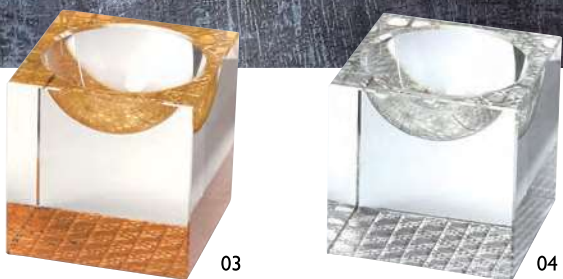

# クリスタル

底に入れた切子模様が乱反射して輝く

### クリスタルキューブ

- 01 (26214) ラウンドホール 5,000円
- 02 (26302) スクエアホール 5,000円

約5.9×5.9×H5.9cm  
※輸入品(小箱1ヶ入)

底面に日本伝統の塗り技法で意匠付けし、仕上げにガラス系強化塗装を施しました。

### クリスタルキューブ (ラウンドホール)

- 03 (27902) 金 10,780円
- 04 (27903) 銀 10,780円
- 05 (27904) 瑠璃 10,780円
- 06 (27905) 朱 10,780円

約5.9×5.9×H5.9cm/ 穴径φ5×H1.8cm  
※底面：硝子系強化塗装付 ※国内塗装仕上(本体：輸入品)

### クリスタル珍珠入

- 07 (26719) 特大 2,800円 約φ7.6×H4.8cm
- 08 (26737) 大 1,300円 約φ5.9×H3.1cm
- 09 (26798) 中 1,100円 約φ5.2×H2.7cm
- 10 (26738) 小 900円 約φ3.9×H2.5cm

※輸入品(小箱1ヶ入)

※輸入品は納期がかかる場合や数量をご用意できない場合がございます。サイズや色目が若干ばらつく場合がございます。小箱単位でのご購入をおすすめします。 ※上記価格は税抜き価格です。