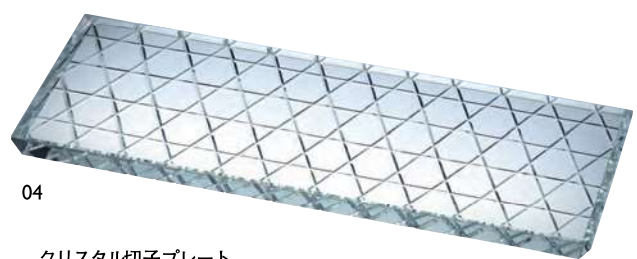

# 切子プレート

クリスタルガラスに切子の意匠を施したガラスプレートです。

切子プレート用木枠		積重
01 (08698)	クリアー	2,200円
02 (08699)	ブラック	2,400円

約25.3×11×H2cm/内底約23.8×9.3cm  
※木枠のみ。切子プレート別売

クリスタル切子プレート (のぞき付)  
03 (08549) 7,000円  
約24×9×H0.9cm/穴約φ6×H0.5cm  
※輸入品(小箱1ヶ入)

クリスタル切子プレート  
04 (08519) 6,300円  
約24×9×H0.9cm ※輸入品(小箱1ヶ入)

クリスタルガラスショット (クリアー)  
05 (27911) 1,700円 約φ5×H5.5cm  
※容量：満約50ml  
※輸入品(小箱1ヶ入)

クリスタルガラスチャーム (クリアー)  
06 (27912) 小 1,700円 約φ6.3×H1.6cm

07 (27913) 大 1,900円 約φ7.6×H2cm  
※輸入品(小箱1ヶ入)

クリスタルガラスショット (ブルー)  
08 (27914) 1,900円 約φ5×H5.5cm  
※容量：満約50ml  
※輸入品(小箱1ヶ入)

クリスタルガラスチャーム (ブルー)  
09 (27915) 小 2,000円 約φ6.3×H1.6cm

10 (27916) 大 2,200円 約φ7.6×H2cm  
※輸入品(小箱1ヶ入)

金縁硝子珍珠入  
11 (27730) ディンプル 450円 約φ6.5×H4.5cm  
12 (27731) ウォーター 450円 約φ7.2×H4.8cm  
※輸入品(小箱10ヶ入)

硝子金彩珍珠入  
13 (26437) 切立 580円 約φ6×H4cm  
14 (26438) 変形 580円 約φ6.5×H4.6cm  
※輸入品(小箱20ヶ入)

◆底に入れた金色の粒子が反射し輝きを放ちます。