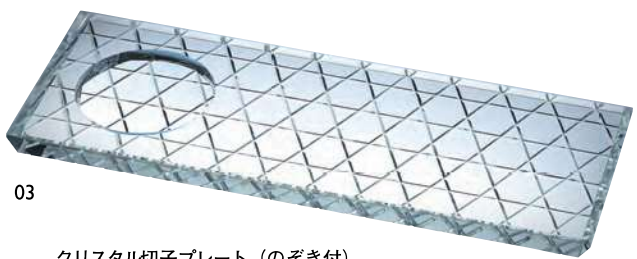

# 切子プレート

クリスタルガラスに切子の意匠を施したガラスプレートです。

切子プレート用木枠		積重
01 (08698)	クリアー	2,200円
02 (08699)	ブラック	2,400円

約25.3×11×H2cm/内底約23.8×9.3cm  
※木枠のみ。切子プレート別売

クリスタル切子プレート (のぞき付)  
03 (08549) 7,000円  
約24×9×H0.9cm/穴約φ6×H0.5cm  
※輸入品(小箱1ヶ入)

クリスタル切子プレート  
04 (08519) 6,300円  
約24×9×H0.9cm ※輸入品(小箱1ヶ入)

クリスタルガラスショット (クリアー)  
05 (27911) 1,700円 約φ5×H5.5cm  
※容量：満約50ml  
※輸入品(小箱1ヶ入)

クリスタルガラスチャーム (クリアー)  
06 (27912) 小 1,700円 約φ6.3×H1.6cm

07 (27913) 大 1,900円 約φ7.6×H2cm  
※輸入品(小箱1ヶ入)

クリスタルガラスショット (ブルー)  
08 (27914) 1,900円 約φ5×H5.5cm  
※容量：満約50ml  
※輸入品(小箱1ヶ入)

クリスタルガラスチャーム (ブルー)  
09 (27915) 小 2,000円 約φ6.3×H1.6cm

10 (27916) 大 2,200円 約φ7.6×H2cm  
※輸入品(小箱1ヶ入)

金縁硝子珍珠入  
11 (27730) ディンプル 450円 約φ6.5×H4.5cm  
12 (27731) ウォーター 450円 約φ7.2×H4.8cm  
※輸入品(小箱10ヶ入)