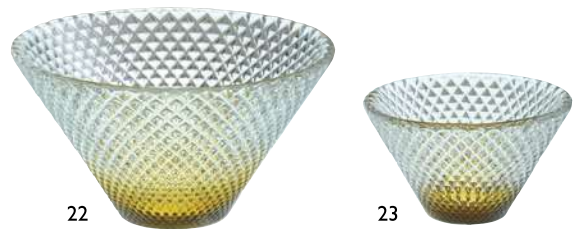

ガラス小鉢・珍味

※ 手づくりの為、サイズ形状・模様・色などに多少の差がございます。

硝子ミニ小鉢 片口 (緑)
01 (26797) 420円
約9.5×8.2×H4.2cm

硝子ミニ小鉢 渦巻 (若水)
03 (26758) 420円
約φ8.4×H3.4cm

硝子ミニ小鉢 丸 (琥珀)
02 (26759) 420円
約8.7×8.2×H3.7cm

※01～03輸入品(小箱10ヶ入)

硝子マルチカップ
04 (26187) 若水 420円
05 (26188) 浅紫 420円

06 (26189) 若草 420円
約φ7.7×H3.2cm ※輸入品(小箱10ヶ入)

硝子ミニ珍味入 反り丸
07 (26856) 若水 420円
08 (26857) 浅紫 420円
09 (26858) 若草 420円

10 (26598) 瑠璃(ルリ) 420円
11 (26599) 琥珀(コハク) 420円
約φ5.5×H4cm ※輸入品(小箱20ヶ入)

硝子 ミニ小付 浮舟
12 (26859) 若水 420円
13 (26860) 浅紫 420円

14 (26861) 若草 420円
約11.5×6×H4.5cm ※輸入品(小箱10ヶ入)

硝子ミニ小鉢 ビーンズ (青)
15 (26792) 420円
約10×6.8×H3.7cm
※輸入品(小箱10ヶ入)

硝子ミニ小鉢 三角 (青)
16 (26795) 420円
約8.3×8.4×H3.5cm
※輸入品(小箱10ヶ入)

硝子 ミニ小付 花舞
17 (26862) 若水 420円
18 (26863) 浅紫 420円

19 (26864) 若草 420円
約8.5×8.5×H3.4cm ※輸入品(小箱10ヶ入)

硝子モダンカップ 若水
20 (27596) 大 620円 約φ11.1×H6.3cm
21 (27594) 小 420円 約φ7.3×H4.1cm
※輸入品(小箱10ヶ入)

硝子モダンカップ 琥珀
22 (27590) 大 620円 約φ11.1×H6.3cm
23 (27595) 小 420円 約φ7.3×H4.1cm
※輸入品(小箱10ヶ入)