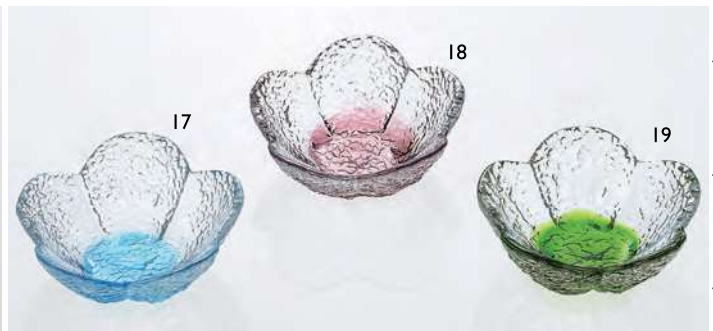

ガラス小鉢・珍味

※ 手づくりの為、サイズ形状・模様・色などに多少の差がございます。

硝子ミニ小鉢 片口 (緑)
01 (26797) 420円
約9.5×8.2×H4.2cm

硝子ミニ小鉢 渦巻 (若水)
03 (26758) 420円
約φ8.4×H3.4cm

硝子ミニ小鉢 丸 (琥珀)
02 (26759) 420円
約8.7×8.2×H3.7cm

※01～03輸入品(小箱10ヶ入)

硝子マルチカップ
04 (26187) 若水 420円
05 (26188) 浅紫 420円

06 (26189) 若草 420円
約φ7.7×H3.2cm ※輸入品(小箱10ヶ入)

硝子ミニ珍味入 反り丸
07 (26856) 若水 420円
08 (26857) 浅紫 420円
09 (26858) 若草 420円

10 (26598) 瑠璃(ルリ) 420円
11 (26599) 琥珀(コハク) 420円
約φ5.5×H4cm ※輸入品(小箱20ヶ入)

硝子 ミニ小付 浮舟
12 (26859) 若水 420円
13 (26860) 浅紫 420円

14 (26861) 若草 420円
約11.5×6×H4.5cm ※輸入品(小箱10ヶ入)

硝子ミニ小鉢 ビーンズ (青)
15 (26792) 420円
約10×6.8×H3.7cm
※輸入品(小箱10ヶ入)

硝子ミニ小鉢 三角 (青)
16 (26795) 420円
約8.3×8.4×H3.5cm
※輸入品(小箱10ヶ入)

硝子 ミニ小付 花舞
17 (26862) 若水 420円
18 (26863) 浅紫 420円

19 (26864) 若草 420円
約8.5×8.5×H3.4cm ※輸入品(小箱10ヶ入)

硝子モダンカップ 若水
20 (27596) 大 620円 約φ11.1×H6.3cm
21 (27594) 小 420円 約φ7.3×H4.1cm
※輸入品(小箱10ヶ入)

硝子モダンカップ 琥珀
22 (27590) 大 620円 約φ11.1×H6.3cm
23 (27595) 小 420円 約φ7.3×H4.1cm
※輸入品(小箱10ヶ入)