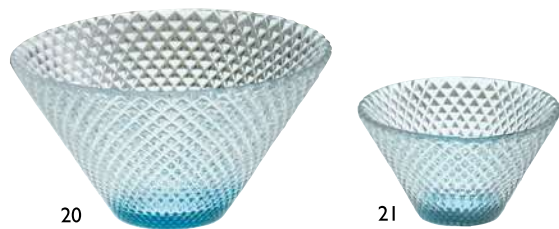

ガラス小鉢・珍味

※ 手づくりの為、サイズ形状・模様・色などに多少の差がございます。

硝子ミニ小鉢 片口 (緑)
01 (26797) 420円
約9.5×8.2×H4.2cm

硝子ミニ小鉢 渦巻 (若水)
03 (26758) 420円
約φ8.4×H3.4cm

硝子ミニ小鉢 丸 (琥珀)
02 (26759) 420円
約8.7×8.2×H3.7cm

※01～03輸入品(小箱10ヶ入)

硝子マルチカップ
04 (26187) 若水 420円
05 (26188) 浅紫 420円

06 (26189) 若草 420円
約φ7.7×H3.2cm ※輸入品(小箱10ヶ入)

硝子ミニ珍味入 反り丸
07 (26856) 若水 420円
08 (26857) 浅紫 420円
09 (26858) 若草 420円

10 (26598) 瑠璃(ルリ) 420円
11 (26599) 琥珀(コハク) 420円
約φ5.5×H4cm ※輸入品(小箱20ヶ入)

硝子 ミニ小付 浮舟
12 (26859) 若水 420円
13 (26860) 浅紫 420円

14 (26861) 若草 420円
約11.5×6×H4.5cm ※輸入品(小箱10ヶ入)

硝子ミニ小鉢 ビーンズ (青)
15 (26792) 420円
約10×6.8×H3.7cm
※輸入品(小箱10ヶ入)

硝子ミニ小鉢 三角 (青)
16 (26795) 420円
約8.3×8.4×H3.5cm
※輸入品(小箱10ヶ入)

硝子 ミニ小付 花舞
17 (26862) 若水 420円
18 (26863) 浅紫 420円

19 (26864) 若草 420円
約8.5×8.5×H3.4cm ※輸入品(小箱10ヶ入)

硝子モダンカップ 若水
20 (27596) 大 620円 約φ11.1×H6.3cm
21 (27594) 小 420円 約φ7.3×H4.1cm
※輸入品(小箱10ヶ入)

硝子モダンカップ 琥珀
22 (27590) 大 620円 約φ11.1×H6.3cm
23 (27595) 小 420円 約φ7.3×H4.1cm
※輸入品(小箱10ヶ入)