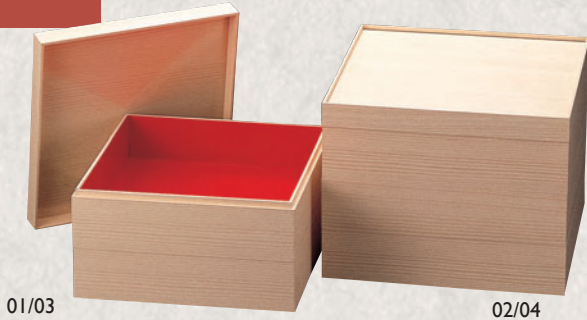

紙製おせち重

正角

P4(05~24)の紙中子が使用できます。

※木目調と赤・黒はサイズが異なります。

紙製のおせち重を取り揃えました。

木目調、赤色、黒色の三種類からお選び頂けます。

※紙重箱(木目調)のみ中敷(赤色)がセットされています。

紙重箱・木目調 6.5寸	
01 (22356) 2段 約19×19×H11.5cm	2,140円
02 (22357) 3段 約19×19×H16cm	3,010円

紙重箱・木目調 7寸	
03 (22358) 2段 約21×21×H11.5cm	2,300円
04 (22359) 3段 約21×21×H16cm	3,240円

紙重箱 赤 6.5寸	
05 (22652) 2段 約19.6×19.6×H13.1cm	2,100円
06 (22653) 3段 約19.6×19.6×H18.3cm	2,900円

紙重箱 赤 7寸	
07 (22656) 2段 約21.1×21.1×H13.1cm	2,200円
08 (22657) 3段 約21.1×21.1×H18.3cm	3,050円

紙重箱 黒 6.5寸	
09 (22644) 2段 約19.6×19.6×H13.1cm	2,100円
10 (22645) 3段 約19.6×19.6×H18.3cm	2,900円

紙重箱 黒 7寸	
11 (22648) 2段 約21.1×21.1×H13.1cm	2,200円
12 (22649) 3段 約21.1×21.1×H18.3cm	3,050円

※05~12外寸・内寸が変更になりました。P4(05~24)の紙中子の使用に問題はありません。

長角

長角の紙重箱。7寸用定番の中子が使用できます。

紙製長角重 木目	
13 (22664) 2段 約21.3×11.3×H11.4cm	2,000円
14 (22665) 3段 約21.3×11.3×H16cm	2,700円

紙製長角重 赤	
15 (22668) 2段 約21.3×11.3×H11.4cm	2,100円
16 (22669) 3段 約21.3×11.3×H16cm	2,900円

紙製長角重 黒	
17 (22672) 2段 約21.3×11.3×H11.4cm	2,100円
18 (22673) 3段 約21.3×11.3×H16cm	2,900円