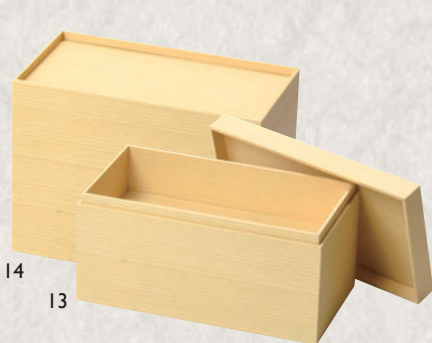

紙重箱・木目調 7寸	
03 (22358) 2段 約21×21×H11.5cm	2,300円
04 (22359) 3段 約21×21×H16cm	3,240円

紙重箱 赤 6.5寸	
05 (22652) 2段 約19.6×19.6×H13.1cm	2,100円
06 (22653) 3段 約19.6×19.6×H18.3cm	2,900円

紙重箱 赤 7寸	
07 (22656) 2段 約21.1×21.1×H13.1cm	2,200円
08 (22657) 3段 約21.1×21.1×H18.3cm	3,050円

紙重箱 黒 6.5寸	
09 (22644) 2段 約19.6×19.6×H13.1cm	2,100円
10 (22645) 3段 約19.6×19.6×H18.3cm	2,900円

紙重箱 黒 7寸	
11 (22648) 2段 約21.1×21.1×H13.1cm	2,200円
12 (22649) 3段 約21.1×21.1×H18.3cm	3,050円

※05~12外寸・内寸が変更になりました。P4(05~24)の紙中子の使用に問題はありません。

長角

長角の紙重箱。7寸用定番の中子が使用できます。

紙製長角重 木目	
13 (22664) 2段 約21.3×11.3×H11.4cm	2,000円
14 (22665) 3段 約21.3×11.3×H16cm	2,700円

紙製長角重 赤	
15 (22668) 2段 約21.3×11.3×H11.4cm	2,100円
16 (22669) 3段 約21.3×11.3×H16cm	2,900円

紙製長角重 黒	
17 (22672) 2段 約21.3×11.3×H11.4cm	2,100円
18 (22673) 3段 約21.3×11.3×H16cm	2,900円