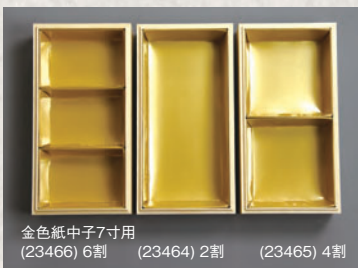

紙重箱 黒 6.5寸	
09 (22644) 2段 約19.6×19.6×H13.1cm	2,100円
10 (22645) 3段 約19.6×19.6×H18.3cm	2,900円

紙重箱 黒 7寸	
11 (22648) 2段 約21.1×21.1×H13.1cm	2,200円
12 (22649) 3段 約21.1×21.1×H18.3cm	3,050円

※05~12外寸・内寸が変更になりました。P4(05~24)の紙中子の使用に問題はありません。

長角

長角の紙重箱。7寸用定番の中子が使用できます。

紙製長角重 木目	
13 (22664) 2段 約21.3×11.3×H11.4cm	2,000円
14 (22665) 3段 約21.3×11.3×H16cm	2,700円

紙製長角重 赤	
15 (22668) 2段 約21.3×11.3×H11.4cm	2,100円
16 (22669) 3段 約21.3×11.3×H16cm	2,900円

紙製長角重 黒	
17 (22672) 2段 約21.3×11.3×H11.4cm	2,100円
18 (22673) 3段 約21.3×11.3×H16cm	2,900円

金色紙中子7寸用  
(23466) 6割 (23464) 2割 (23465) 4割

重箱包み・重箱飾りなどご用意ございます。  
P19参照>

※有効期限：2024年3月20日