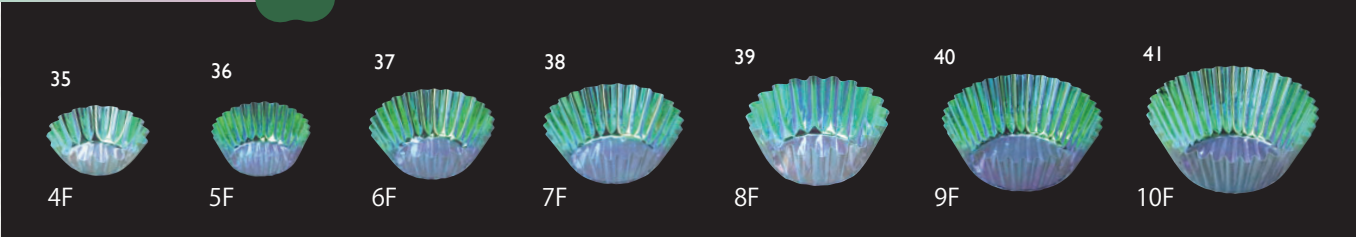

底約φ4×H2.5cm

7F **2,500円**(1枚当り5円)

22 (64796)	7F レタス色
23 (64738)	7F 藤
24 (64737)	7F 桃
25 (64739)	7F 黄
26 (64736)	7F 白
27 (64735)	7F 白雲竜柄
28 (66765)	7F 透明

底約φ4.5×H2.7cm

【ご注意】
フィルムケースは熱を加えると変形したり燃え出します。絶対に火に近づけたり、火にかけないようにご使用ください。「金色」についてはアルミを含むため、電子レンジでの使用はできません。また金属探知機に反応する場合がございます。

フィルムケース角型 (500枚入)

33 (64797)	角型4 金	4,100円 (1枚当り8.2円)	底約4×4×H2.5cm
34 (64798)	角型5 金	5,100円 (1枚当り10.2円)	底約5×5×H3cm

オーロラ

New

角度によって様々な色を見せる、光輝く透明フィルムケースです。オーロラの色合いが高級感を演出します。

フィルムケース オーロラ (500枚入)

35 (65522)	4F オーロラ	1,800円 (1枚当り3.6円)	底約φ3×H2cm
36 (65523)	5F オーロラ	2,000円 (1枚当り4円)	底約φ3.5×H2cm
37 (65524)	6F オーロラ	2,600円 (1枚当り5.2円)	底約φ4×H2.5cm
38 (65525)	7F オーロラ	3,200円 (1枚当り6.4円)	底約φ4.5×H2.7cm