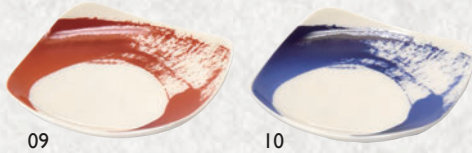

彩り華やかな、春を寿ぐ器

市松ぼんぼり 中 500円
01 (26291) 朱 02 (26292) 藍
約φ5.7×H4.7cm ※輸入陶器 (小箱10ヶ入)

緑赤六角珍珠入 250円
03 (27648)
約5.8×5×H3cm
※輸入陶器 (小箱10ヶ入)

陶器・ぼんぼり 中
04 (26448) 春秋 350円
05 (26449) 無地 280円
約φ5.7×H4.7cm
※輸入陶器 (小箱10ヶ入)

陶器・ぼんぼり
06 (26602) 丸紋 180円
07 (26601) 春秋 180円
08 (26603) 山水 180円
約φ4.5×H3.3cm
※輸入陶器 (小箱20ヶ入)

刷毛目角小皿 300円
09 (27684) 朱 10 (27685) 藍
約7.2×7.2×H1.5cm ※輸入陶器 (小箱10ヶ入)

ハマグリ金縁珍珠小皿 大
11 (27778) 薄紅 550円
12 (27780) 白 550円
約11.4×8.8×H2.6cm
※輸入陶器 (小箱10ヶ入)

ハマグリ金縁珍珠小皿 小
13 (27779) 薄紅 450円
14 (27781) 白 450円
約8.6×6.8×H2.3cm
※輸入陶器 (小箱10ヶ入)

薄桃色小付
15 (27813) 戸締 830円 約8.6×8.4×H4cm
16 (27814) 菱 790円 約10.5×7.2×H3.5cm
※国産品

陶器・ミニレンゲ珍珠入
18 (26608) 春秋 300円
19 (26609) 草紋 300円
20 (26607) 椿 300円
約8.5×5.8×H3.6cm
※輸入陶器 (小箱20ヶ入)