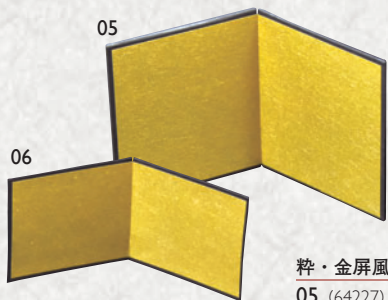

俵飾り

01 (38316) 大	2,550円	約21×17×H21cm
02 (38317) 中	680円	約12.5×9.5×H12.5cm
03 (38318) 小	260円	約6×5×H6cm
04 (25867) ミニ	230円	約3×2.3×H2.8cm

粋・金屏風

05 (64227) 中	900円	約20(10)×H11.5cm
06 (64228) 小	750円	約16(8)×H7.5cm

白木羽子板 (大) (無塗装)

07 (38413)	1,100円	約8.3×22cm
------------	--------	-----------

白木ミニ羽子板 (無塗装)

08 (38409)	300円	約5.7×14.6cm
------------	------	-------------

金箔羽子板 (大)

09 (38411)	3,650円	約8.3×22cm
------------	--------	-----------