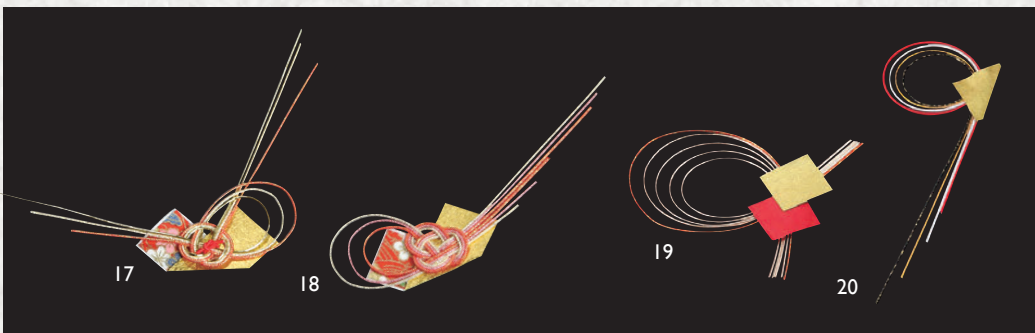

ピンク輪水引飾り
両面テープ付 (100ヶ入)

13 (25875)	10,000円
約4.5×12cm	(1ヶ当り100円)

水引祝い飾り 梅
両面テープ付 (100ヶ入)

14 (23314)	11,500円
約5×12.8cm	(1ヶ当り115円)

水引祝い飾り 両面テープ付 (50ヶ入)

15 (25835)	松竹梅	10,000円	16 (25834)	祝いのおし	7,750円
約17×6cm	(1ヶ当り200円)		約15.5×5.5cm	(1ヶ当り155円)	

水引祝い飾り 両面テープ付 (100ヶ入)

17 (26266)	華	7,400円	18 (26267)	彩華	8,250円
約12.5×9cm	(1ヶ当り74円)		約11×4cm	(1ヶ当り82.5円)	

水引飾り 両面テープ付 (100ヶ入)

19 (63806)	丸	11,000円	20 (23313)	長	11,000円
約6.5×7cm	(1ヶ当り110円)		約4×11.5cm	(1ヶ当り110円)	