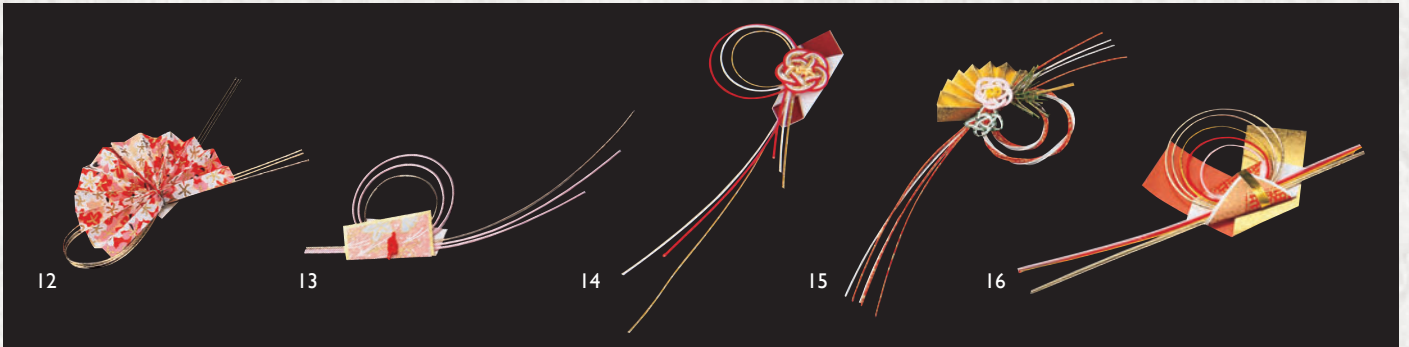

水引 (約92cm) (5筋×100本入)

01 (65161)	金銀	5,500円
02 (65160)	赤白	3,800円

水引 (約92cm) (100筋入)

03 (65162)	双金	1,200円
04 (65163)	双銀	1,200円
05 (65164)	赤	1,050円
06 (65165)	白	1,050円

水引飾り(両面テープ付)

水引飾り 両面テープ付 (100ヶ入)

07 (25809)	友禅	8,000円	08 (25808)	梅	8,000円
約9.5×13cm	(1ヶ当り80円)		約9.5×13cm	(1ヶ当り80円)	

水引飾り 両面テープ付 (100ヶ入)

09 (25833)	みやび	10,500円	10 (25832)	さやか	14,000円
約7.5×5.5cm	(1ヶ当り105円)		約10×6.5cm	(1ヶ当り140円)	

水引祝い飾り 松梅/南天
両面テープ付 (100ヶ入)

11 (26094)	6,750円
約4.7×9.5cm	(1ヶ当り67.5円)

水引扇子飾り
両面テープ付 (100ヶ入)

12 (25876)	8,800円
約5×10.5cm	(1ヶ当り88円)