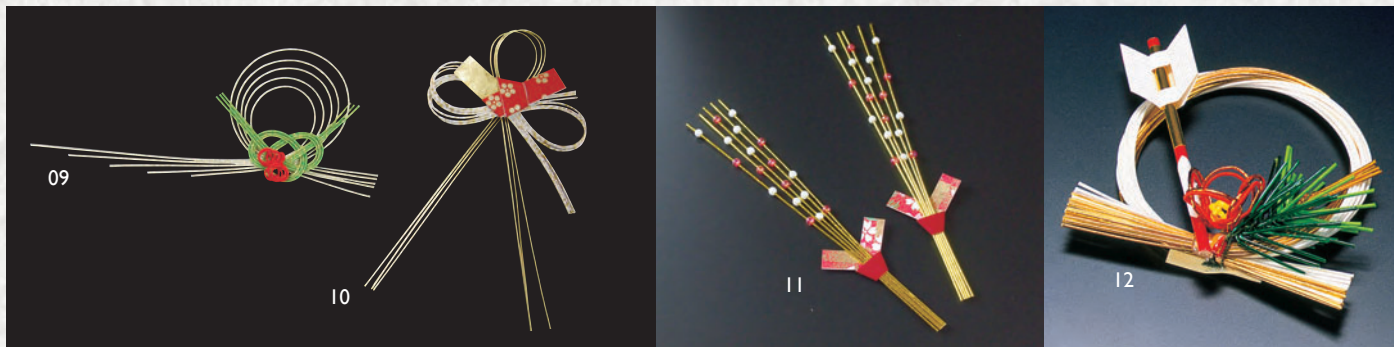

水引寿飾り 両面テープ付 (100ヶ入)

05 (26200) 赤梅 6,200円
約5.2×5.8cm (1ヶ当り62円)

06 (26201) 松 4,800円
約7.5×3cm (1ヶ当り48円)

07 (26202) あわじ 2,900円
約6×5cm (1ヶ当り29円)

水引寿飾り 両面テープ付 (100ヶ入)

08 (26081) 黄金紅白のし 6,750円
約13×6cm (1ヶ当り67.5円)

水引寿飾り 両面テープ付 (100ヶ入)

09 (26080) 彩 (いろどり) 6,750円
約13×6cm (1ヶ当り67.5円)

10 (26082) 結び梅 6,200円
約6.5×12.5cm (1ヶ当り62円)

新水引もち花飾り 両面テープ付 (50ヶ入)

11 (26207) 7,700円 (1ヶ当り154円) 約L16cm

縄結び梅松破魔矢 両面テープ付

12 (25837) 300円
約7.5×8cm