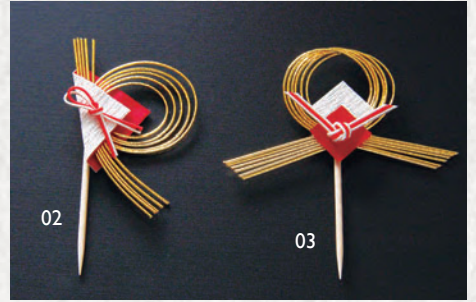

飾り楊枝

祝いのし飾り (50本入)

01 (25914) 御幣  
約4.7×L11.5cm

4,500円  
(1本当り90円)

祝いのし片結び飾り (50本入)

02 (26010)  
約4.7×L8.5cm

5,800円  
(1本当り116円)

祝いのし片結び切り飾り (50本入)

03 (26011)  
約7.8×L8.5cm

5,800円  
(1本当り116円)

尾紙水引楊枝付 (100本入)

04 (25708)  
約9×H15(8.3)cm

5,600円  
(1本当り56円)

のし型ラミネート(水引飾り付) (50本入)

05 (23302)  
約8.3×H13.8(6.2)cm

8,000円  
(1本当り160円)