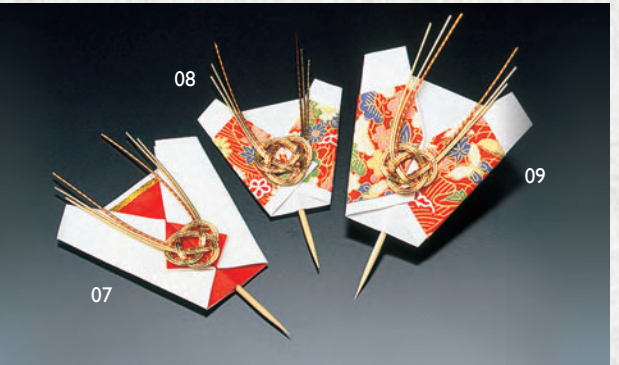

祝いのし (50本入)

07 (25843) 紅白
約7×H11.5(7)cm

2,500円
(1本当り50円)

08 (25842) 小

2,200円
(1本当り44円)

約5.6×H10.5(5.5)cm

09 (25841) 大

2,300円
(1本当り46円)

約7×H11.5(7)cm