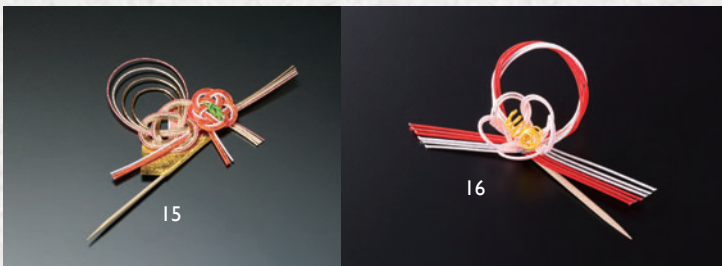

水引飾り (ピック付) (50本入)

15 (26268) 祝い梅
約7×L12.3cm

7,800円 (1本当り156円)

水引祝い飾り (楊枝付) (50本入)

16 (25746) 梅
約5.5×L9.2cm

8,300円 (1本当り166円)