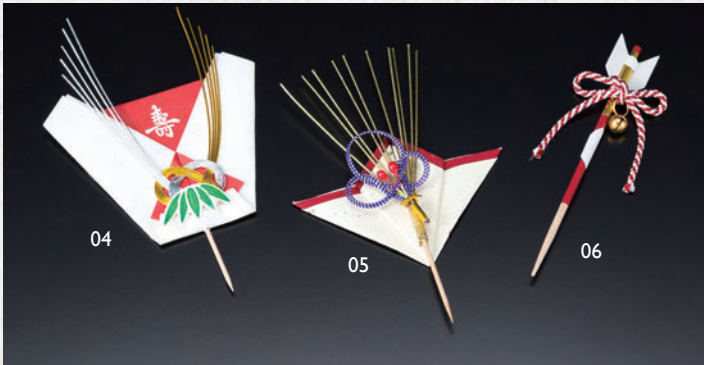

飾り楊枝

祝いのし飾り (50本入)

01 (25914) 御幣  
約4.7×L11.5cm

4,500円  
(1本当り90円)

祝いのし片結び飾り (50本入)

02 (26010)  
約4.7×L8.5cm

5,800円  
(1本当り116円)

祝いのし片結び切り飾り (50本入)

03 (26011)  
約7.8×L8.5cm

5,800円  
(1本当り116円)

尾紙水引楊枝付 (100本入)

04 (25708)  
約9×H15(8.3)cm

5,600円  
(1本当り56円)

のし型ラミネート(水引飾り付) (50本入)

05 (23302)  
約8.3×H13.8(6.2)cm

8,000円  
(1本当り160円)