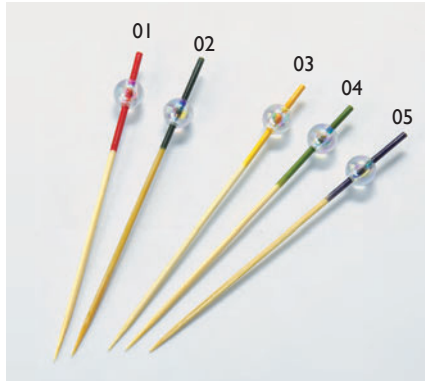

飾り楊枝

和のおもてなしを彩る
ピックを取り揃えました。

クリスタル珠彩串 9cm (100本入)

01 (21630) 赤	2,900円	(1本当り29円)
02 (21631) 深緑	2,900円	(1本当り29円)
03 (21632) 黄	2,900円	(1本当り29円)
04 (21633) 緑	2,900円	(1本当り29円)
05 (21634) 紺	2,900円	(1本当り29円)
約L9cm		

ビーズ串 5cm (50本入) 約L5cm

06 (21614) 赤	900円	(1本当り18円)
07 (21615) 青	900円	(1本当り18円)
08 (21616) 桃	900円	(1本当り18円)
09 (21617) クリア	900円	(1本当り18円)
10 (21618) 緑	900円	(1本当り18円)

ビーズ串 7cm (50本入) 約L7cm

11 (21094) 赤	980円	(1本当り19.6円)
12 (21095) 青	980円	(1本当り19.6円)
13 (21096) 桃	980円	(1本当り19.6円)
14 (21097) クリア	980円	(1本当り19.6円)
15 (21098) 緑	980円	(1本当り19.6円)

ビーズ串 9cm (50本入) 約L9cm

16 (21600) 赤	1,230円	(1本当り24.6円)
17 (21601) 青	1,230円	(1本当り24.6円)
18 (21602) 桃	1,230円	(1本当り24.6円)
19 (21603) クリア	1,230円	(1本当り24.6円)
20 (21604) 緑	1,230円	(1本当り24.6円)

南天松葉串 青 (50本入)

21 (21610) 5.5cm	1,100円	(1本当り22円)
約L5.5cm		
22 (21611) 8cm	1,100円	(1本当り22円)
約L8cm		

南天松葉串 茶 (50本入)

23 (21612) 5.5cm	1,100円	(1本当り22円)
約L5.5cm		
24 (21613) 8cm	1,100円	(1本当り22円)
約L8cm		

チェリー串 (20本入)

25 (21554) 赤	480円	(1本当り24円)
約L5cm		
26 (21555) 緑	480円	(1本当り24円)
約L5cm		

南天串 赤 (10本入)

27 (21128) 9cm	165円	(1本当り16.5円)
約L9cm		
28 (21129) 7cm	160円	(1本当り16円)
約L7cm		