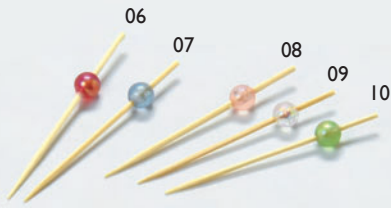

飾り楊枝

和のおもてなしを彩る
ピックを取り揃えました。

クリスタル珠彩串 9cm (100本入)

01 (21630) 赤	2,900円	(1本当り29円)
02 (21631) 深緑	2,900円	(1本当り29円)
03 (21632) 黄	2,900円	(1本当り29円)
04 (21633) 緑	2,900円	(1本当り29円)
05 (21634) 紺	2,900円	(1本当り29円)
約L9cm		

ビーズ串 5cm (50本入) 約L5cm

06 (21614) 赤	900円	(1本当り18円)
07 (21615) 青	900円	(1本当り18円)
08 (21616) 桃	900円	(1本当り18円)
09 (21617) クリア	900円	(1本当り18円)
10 (21618) 緑	900円	(1本当り18円)

ビーズ串 7cm (50本入) 約L7cm

11 (21094) 赤	980円	(1本当り19.6円)
12 (21095) 青	980円	(1本当り19.6円)
13 (21096) 桃	980円	(1本当り19.6円)
14 (21097) クリア	980円	(1本当り19.6円)
15 (21098) 緑	980円	(1本当り19.6円)

ビーズ串 9cm (50本入) 約L9cm

16 (21600) 赤	1,230円	(1本当り24.6円)
17 (21601) 青	1,230円	(1本当り24.6円)
18 (21602) 桃	1,230円	(1本当り24.6円)
19 (21603) クリア	1,230円	(1本当り24.6円)
20 (21604) 緑	1,230円	(1本当り24.6円)

南天松葉串 青 (50本入)

21 (21610) 5.5cm	1,100円	(1本当り22円)
約L5.5cm		
22 (21611) 8cm	1,100円	(1本当り22円)
約L8cm		

南天松葉串 茶 (50本入)

23 (21612) 5.5cm	1,100円	(1本当り22円)
約L5.5cm		
24 (21613) 8cm	1,100円	(1本当り22円)
約L8cm		

チェリー串 (20本入)

25 (21554) 赤	480円	(1本当り24円)
約L5cm		
26 (21555) 緑	480円	(1本当り24円)
約L5cm		

南天串 赤 (10本入)

27 (21128) 9cm	165円	(1本当り16.5円)
約L9cm		
28 (21129) 7cm	160円	(1本当り16円)
約L7cm		