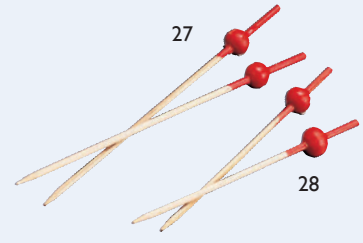

ビーズ串 5cm (50本入) 約L5cm

06 (21614) 赤	900円	(1本当り18円)
07 (21615) 青	900円	(1本当り18円)
08 (21616) 桃	900円	(1本当り18円)
09 (21617) クリア	900円	(1本当り18円)
10 (21618) 緑	900円	(1本当り18円)

ビーズ串 7cm (50本入) 約L7cm

11 (21094) 赤	980円	(1本当り19.6円)
12 (21095) 青	980円	(1本当り19.6円)
13 (21096) 桃	980円	(1本当り19.6円)
14 (21097) クリア	980円	(1本当り19.6円)
15 (21098) 緑	980円	(1本当り19.6円)

ビーズ串 9cm (50本入) 約L9cm

16 (21600) 赤	1,230円	(1本当り24.6円)
17 (21601) 青	1,230円	(1本当り24.6円)
18 (21602) 桃	1,230円	(1本当り24.6円)
19 (21603) クリア	1,230円	(1本当り24.6円)
20 (21604) 緑	1,230円	(1本当り24.6円)

南天松葉串 青 (50本入)

21 (21610) 5.5cm	1,100円	(1本当り22円)
約L5.5cm		
22 (21611) 8cm	1,100円	(1本当り22円)
約L8cm		

南天松葉串 茶 (50本入)

23 (21612) 5.5cm	1,100円	(1本当り22円)
約L5.5cm		
24 (21613) 8cm	1,100円	(1本当り22円)
約L8cm		

チェリー串 (20本入)

25 (21554) 赤	480円	(1本当り24円)
約L5cm		
26 (21555) 緑	480円	(1本当り24円)
約L5cm		

南天串 赤 (10本入)

27 (21128) 9cm	165円	(1本当り16.5円)
約L9cm		
28 (21129) 7cm	160円	(1本当り16円)
約L7cm		