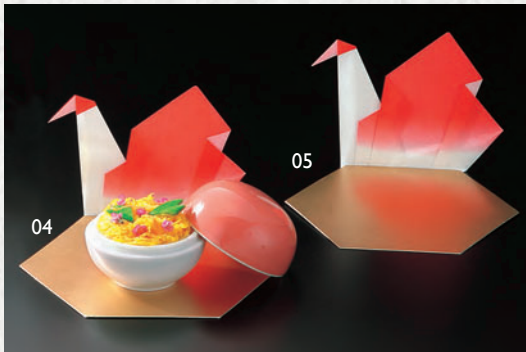

紙鶴

和の心を伝える、紙鶴の飾り

折紙飾り 折鶴 (50ヶ入) ※各柄混合

01 (65154) 小・色紙 (5柄×10ヶ入) **1,250円**
約6.5×2.5×H3cm ※洋紙 (1ヶ当り25円)

02 (65155) 小・千代紙 (10柄×5ヶ入) **3,600円**
約6.5×2.5×H3cm ※和紙 (1ヶ当り72円)

※サイズ表記は、羽を広げた状態です。

出荷時の状態

祝鶴敷紙 (100枚入)

03 (65189) **2,500円** (1枚当り25円) 約21.5×H9.5cm
※白色部分に直接お料理を盛り付けることができます。
※折り曲げてご使用ください。

祝鶴 (50枚入)

04 (64242) 大 **4,500円**
約φ12.4×H7.5cm (1枚当り90円)

05 (64243) 中 **4,500円**
約φ11×H7.5cm (1枚当り90円)

新・子持鶴 (200枚入)

06 (65153) **11,000円** (1枚当り55円)
約12×5.5×H7cm

双金折鶴 (200枚入)

07 (25287) **13,000円** (1枚当り65円)
約12×5.5×H7cm
※直接お料理を盛りつけることはできません。

金箔・銀箔

金粉スプレー (L) 軽税

08 (63905) 180ml (金箔約0.1g入) 時価

金箔切り廻し (小) 軽税

09 (38616) 細 (0.3g入) 時価
10 (38617) 普 (0.3g入) 時価
11 (38618) 粗 (0.3g入) 時価