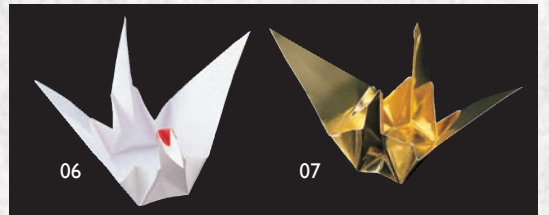

紙鶴

和の心を伝える、紙鶴の飾り

折紙飾り 折鶴 (50ヶ入) ※各柄混合

01 (65154) 小・色紙 (5柄×10ヶ入) **1,250円**
約6.5×2.5×H3cm ※洋紙 (1ヶ当り25円)

02 (65155) 小・千代紙 (10柄×5ヶ入) **3,600円**
約6.5×2.5×H3cm ※和紙 (1ヶ当り72円)

※サイズ表記は、羽を広げた状態です。

出荷時の状態

祝鶴敷紙 (100枚入)

03 (65189) **2,500円** (1枚当り25円) 約21.5×H9.5cm
※白色部分に直接お料理を盛り付けることができます。
※折り曲げてご使用ください。

祝鶴 (50枚入)

04 (64242) 大 **4,500円**
約φ12.4×H7.5cm (1枚当り90円)

05 (64243) 中 **4,500円**
約φ11×H7.5cm (1枚当り90円)

新・子持鶴 (200枚入)

06 (65153) **11,000円** (1枚当り55円)
約12×5.5×H7cm