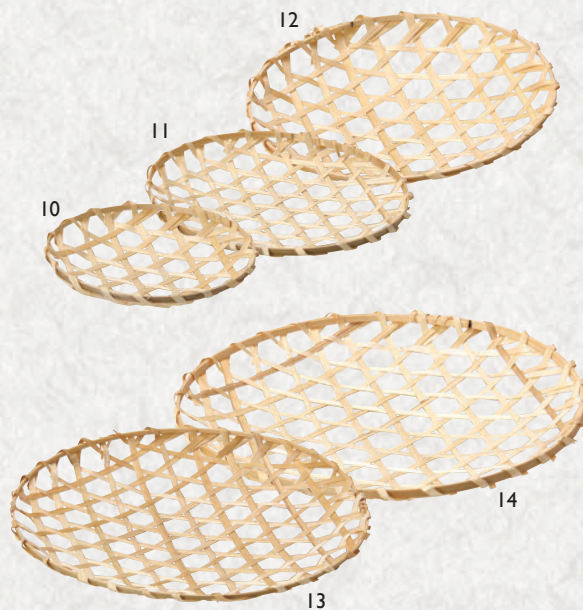

03 (24358) 時価
約5×3cm (バラツキ大)

▲ 水に浸す事で
瑞々しさを
取り戻します。

【ご注意】天然素材を使用しておりますので、サイズに大きくバラツキがございます。また、色味は写真と異なる場合がございます。

竹皮

04

05

06

竹皮笹舟 小 (100個入)

04 (22663) 5,800円
約φ4×L8cm (1個当り58円)

竹皮笹舟 中 (50個入)

05 (22662) 6,100円
約φ6×L15cm (1個当り122円)

竹皮笹舟 大 (8個入)

06 (22683) 1,680円
約21×8×H7cm (1個当り210円)

※小・中・大で入り数が異なります。

10

11

12

13

14

竹六ツ目編み皿 (並)

10 (22678) 12cm 130円 約φ12×H2cm

11 (22679) 15cm 145円 約φ15×H2cm

12 (22680) 18cm 160円 約φ18×H2.5cm

13 (22681) 21cm 175円 約φ21×H2.5cm