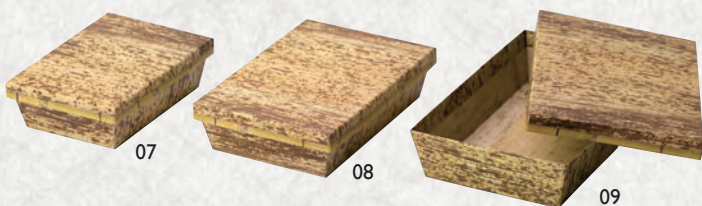

紙弁当箱

食品直接可

07

08

09

竹皮柄・紙弁当箱 長角

07 (22704) S 420円 約15.6×10.8×H4.6cm

08 (22703) M 520円 約18.8×12.8×H4.6cm

09 (22702) L 580円 約21.8×13.8×H4.6cm

【ご注意】天然素材を使用しておりますので、色味や木目は写真と異なる場合がございます。 ※有効期限：2024年3月20日