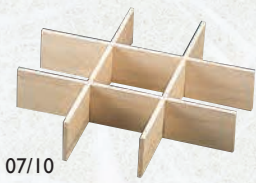

桐

桐・おせち用重箱 6.5寸
 01 (27390) 2段 **2,490円**
 約19.5×19.5×H13.3cm
 02 (27391) 3段 **3,400円**
 約19.5×19.5×H18.8cm

桐・おせち用重箱 7寸
 03 (27392) 2段 **2,630円**
 約21×21×H13.3cm
 04 (27393) 3段 **3,590円**
 約21×21×H18.8cm

※2、3段のみのご用意となります。

05/08

06/09

07/10

桐・6.5寸用仕切
 05 (27394) 2本組 **170円**
 約18.1×18.1×H4cm(t4mm)
 06 (27395) 3本組 **240円**
 約18.1×18.1×H4cm(t4mm)
 07 (27396) 4本組 **320円**
 約18.1×18.1×H4cm(t4mm)

桐・7寸用仕切
 08 (27397) 2本組 **170円**
 約19.6×19.6×H4cm(t4mm)
 09 (27398) 3本組 **240円**
 約19.6×19.6×H4cm(t4mm)
 10 (27399) 4本組 **320円**
 約19.6×19.6×H4cm(t4mm)

ファルカタ

桐と良く似ていることから桐の代用品として重用されているファルカタ製です。

仕切は「桐・おせち重用 仕切」「白木・おせち重用 仕切」
 がお使いいただけます。

ファルカタ・おせち用重箱 6.5寸
 11 (27887) 1段 **1,470円**
 約19.5×19.5×H7.8cm
 12 (27513) 2段 **2,310円**
 約19.5×19.5×H13.3cm
 13 (27514) 3段 **3,150円**
 約19.5×19.5×H18.8cm