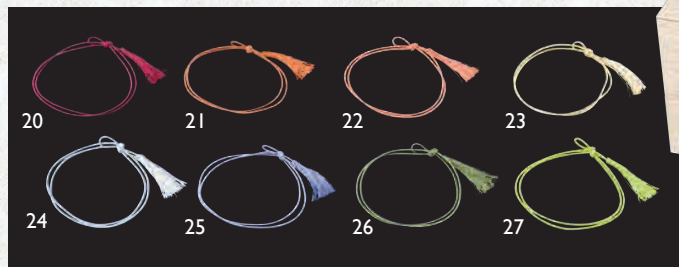

ファルカタ・おせち用重箱 7寸
 14 (27888) 1段 **1,560円**
 約21×21×H7.8cm
 15 (27515) 2段 **2,430円**
 約21×21×H13.3cm
 16 (27516) 3段 **3,300円**
 約21×21×H18.8cm

ミニサイズ

1～2人用やお試用のお節重として、また和菓子のパッケージなどにご使用いただける可愛いミニサイズのお重です。

NEW

ファルカタ・ミニお重
 17 (28115) 1段 **1,450円** 約14.5×14.5×H7.5cm
 18 (28116) 2段 **2,200円** 約14.5×14.5×H13cm
 19 (28117) 3段 **2,950円** 約14.5×14.5×H18.5cm

華ゴム房(二重片花結び) (50本入り)
 20 (27540) 小豆 **2,200円** (1本当り44円) 24 (27544) ねず **2,200円** (1本当り44円)
 21 (27542) 薄茶 **2,200円** (1本当り44円) 25 (27545) 藤 **2,200円** (1本当り44円)
 22 (27541) 橙 **2,200円** (1本当り44円) 26 (27546) 抹茶 **2,200円** (1本当り44円)
 23 (27543) 浅黄 **2,200円** (1本当り44円) 27 (27547) 若草 **2,200円** (1本当り44円)