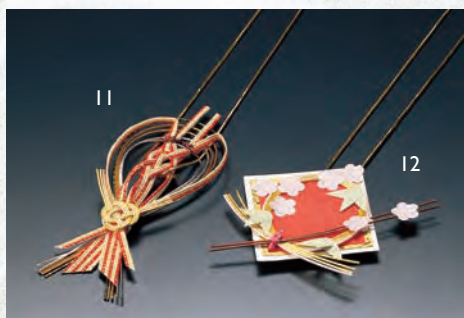

重箱用振分ゴム房ひも 紅白 (100本入)  
 06 (25911) 40cm 5,200円 (1本当り52円) 約L40cm  
 07 (25912) 46cm 5,400円 (1本当り54円) 約L46cm  
 08 (25913) 50cm 5,600円 (1本当り56円) 約L50cm

重箱用ヒモ  
 09 (27299) 白 190円  
 約120cm  
 10 (27290) 赤 190円  
 約120cm

ゴム房ひも 適合重箱	お節重	6.5寸			7寸		
		1段	2段	3段	1段	2段	3段
40cm	○	○	○	○	×	×	
46cm	×	○	○	×	○	○	
50cm	×	×	×	×	○	○	

※伸縮性がある為、適合は目安です。

◆ 重箱飾り

水引重箱飾り (金丸ゴムひも付)  
 11 (25862) 海老 300円  
 約4.5×11cm (ゴム約50cm)  
 12 (25861) 松竹梅 280円  
 約7.5×7.5cm (ゴム約50cm)  
 ※6.5寸1段~8寸3段までご使用いただけます。

水引重箱飾り (金丸ゴムひも付)  
 13 (25927) 祝鶴 300円  
 約14×8.5cm (ゴム約50cm)  
 14 (25928) 片あわじ 220円  
 約12×8.5cm (ゴム約50cm)  
 ※6.5寸1段~8寸3段までご使用いただけます。

水引重箱飾り・紅白輪のし  
 両面テープ付 朱  
 15 (26033) 110円  
 約φ9×15cm

◆ 高級重箱包み (10枚入)