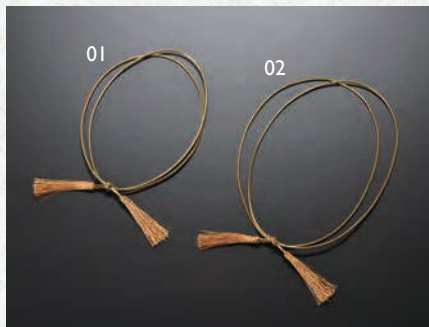

◆ 重箱ヒモ

重箱用二重ゴム房ひも 金 (50本入)  
 01 (27358) 40cm 3,600円 (1本当り72円) 約L40cm  
 02 (27359) 46cm 3,800円 (1本当り76円) 約L46cm  
 ※50本入です。

重箱用二重ゴム房ひも 紅白 (100本入)  
 03 (25920) 40cm 5,200円 (1本当り52円) 約L40cm  
 04 (25921) 46cm 5,300円 (1本当り53円) 約L46cm  
 05 (25922) 50cm 5,500円 (1本当り55円) 約L50cm

重箱用振分ゴム房ひも 紅白 (100本入)  
 06 (25911) 40cm 5,200円 (1本当り52円) 約L40cm  
 07 (25912) 46cm 5,400円 (1本当り54円) 約L46cm  
 08 (25913) 50cm 5,600円 (1本当り56円) 約L50cm

重箱用ヒモ  
 09 (27299) 白 190円  
 約120cm  
 10 (27290) 赤 190円  
 約120cm

ゴム房ひも 適合重箱	お節重	6.5寸			7寸		
		1段	2段	3段	1段	2段	3段
40cm	○	○	○	○	×	×	
46cm	×	○	○	×	○	○	
50cm	×	×	×	×	○	○	

※伸縮性がある為、適合は目安です。

◆ 重箱飾り

水引重箱飾り (金丸ゴムひも付)  
 11 (25862) 海老 300円  
 約4.5×11cm (ゴム約50cm)  
 12 (25861) 松竹梅 280円  
 約7.5×7.5cm (ゴム約50cm)  
 ※6.5寸1段~8寸3段までご使用いただけます。