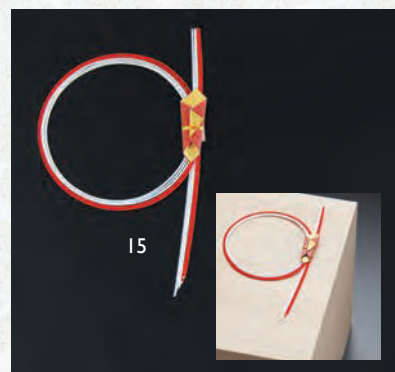

ゴム房ひも 適合重箱	お節重	6.5寸			7寸		
		1段	2段	3段	1段	2段	3段
40cm	○	○	○	○	×	×	
46cm	×	○	○	×	○	○	
50cm	×	×	×	×	○	○	

※伸縮性がある為、適合は目安です。

◆ 重箱飾り

水引重箱飾り (金丸ゴムひも付)  
 11 (25862) 海老 300円  
 約4.5×11cm (ゴム約50cm)  
 12 (25861) 松竹梅 280円  
 約7.5×7.5cm (ゴム約50cm)  
 ※6.5寸1段~8寸3段までご使用いただけます。

水引重箱飾り (金丸ゴムひも付)  
 13 (25927) 祝鶴 300円  
 約14×8.5cm (ゴム約50cm)  
 14 (25928) 片あわじ 220円  
 約12×8.5cm (ゴム約50cm)  
 ※6.5寸1段~8寸3段までご使用いただけます。

水引重箱飾り・紅白輪のし  
 両面テープ付 朱  
 15 (26033) 110円  
 約φ9×15cm

◆ 高級重箱包み (10枚入)