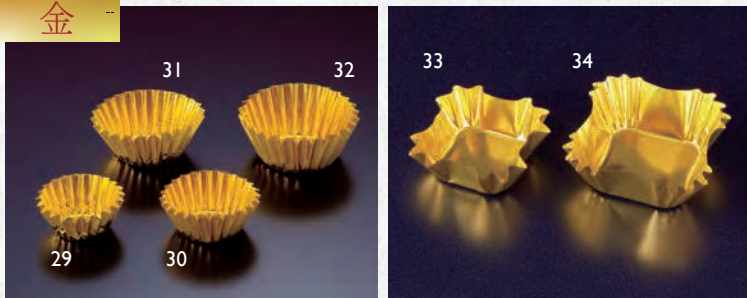

フィルムケース 500 枚入

両面PETフィルム加工

電子レンジ
対応 (金色除く)

- 表示寸法は底径×高さです。
- 重ねてプレスするため、寸法にバラツキがあります。
- 両面をPETでラミネートしており、安心してご使用いただけます。

安心してお料理を盛り付けられます

4F 2,100円(1枚当り4.2円)	5F 2,200円(1枚当り4.4円)	6F 2,400円(1枚当り4.8円)	7F 2,600円(1枚当り5.2円)
01 (64942) 4F レタス色	08 (64794) 5F レタス色	15 (64795) 6F レタス色	22 (64796) 7F レタス色
02 (64943) 4F 藤	09 (64743) 5F 藤	16 (64748) 6F 藤	23 (64738) 7F 藤
03 (64944) 4F 桃	10 (64742) 5F 桃	17 (64747) 6F 桃	24 (64737) 7F 桃
04 (64945) 4F 黄	11 (64744) 5F 黄	18 (64749) 6F 黄	25 (64739) 7F 黄
05 (64946) 4F 白	12 (64741) 5F 白	19 (64746) 6F 白	26 (64736) 7F 白
06 (64947) 4F 白雲竜柄	13 (64740) 5F 白雲竜柄	20 (64745) 6F 白雲竜柄	27 (64735) 7F 白雲竜柄
07 (66762) 4F 透明	14 (66763) 5F 透明	21 (66764) 6F 透明	28 (66765) 7F 透明
底約φ2.5×H2cm	底約φ3.5×H2cm	底約φ4×H2.5cm	底約φ4.5×H2.7cm

【ご注意】
フィルムケースは熱を加えると変形したり燃え出します。絶対に火に近づけたり、火にかけないようにしてご使用ください。

金

オーロラ

フィルムケース 金 (500枚入)

29 (64755) 4F	2,500円(1枚当り5円)	底約φ2.5×H2cm
30 (64786) 5F	2,600円(1枚当り5.2円)	底約φ3.5×H2cm
31 (64787) 6F	3,100円(1枚当り6.2円)	底約φ4×H2.5cm
32 (64788) 7F	5,100円(1枚当り10.2円)	底約φ4.5×H2.7cm

フィルムケース角型 (500枚入)

33 (64797) 角型4	4,400円	底約4×4×H2.5cm (1枚当り8.8円)
34 (64798) 角型5	5,400円	底約5×5×H3cm (1枚当り10.8円)

【ご注意】
「金色」についてはアルミを含むため、電子レンジでの使用はできません。また金属探知機に反応する場合がございます。

フィルムケース オーロラ (500枚入)

35 (65522) 4F	1,800円(1枚当り3.6円)	底約φ3×H2cm
36 (65523) 5F	2,000円(1枚当り4円)	底約φ3.5×H2cm
37 (65524) 6F	2,600円(1枚当り5.2円)	底約φ4×H2.5cm
38 (65525) 7F	3,200円(1枚当り6.4円)	底約φ4.5×H2.7cm
39 (65526) 8F	3,800円(1枚当り7.6円)	底約φ5×H3cm
40 (65527) 9F	4,300円(1枚当り8.6円)	底約φ5.5×H3cm
41 (65528) 10F	4,500円(1枚当り9円)	底約φ5.5×H3.5cm

純白PET紙ケース 300 枚入

- 紙+内側PET加工により食材の浸込みがしにくいカップです。
- グラタン、キッシュ、カップケーキなど焼成用。
- 冷凍食材、電子レンジ、オーブンレンジ対応。(耐熱温度180~220°)
- 紙扱いで可燃物処理が可能。

電子レンジ
オーブンレンジ
対応

純白PET紙ケース (300枚入)