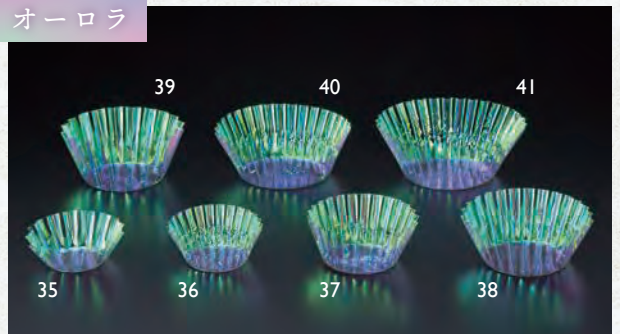

フィルムケース 500 枚入

両面PETフィルム加工

電子レンジ
対応 (金色除く)

- 表示寸法は底径×高さです。
- 重ねてプレスするため、寸法にバラツキがあります。
- 両面をPETでラミネートしており、安心してご使用いただけます。

安心してお料理を盛り付けられます

4F 2,100円(1枚当り4.2円)	5F 2,200円(1枚当り4.4円)	6F 2,400円(1枚当り4.8円)	7F 2,600円(1枚当り5.2円)
01 (64942) 4F レタス色	08 (64794) 5F レタス色	15 (64795) 6F レタス色	22 (64796) 7F レタス色
02 (64943) 4F 藤	09 (64743) 5F 藤	16 (64748) 6F 藤	23 (64738) 7F 藤
03 (64944) 4F 桃	10 (64742) 5F 桃	17 (64747) 6F 桃	24 (64737) 7F 桃
04 (64945) 4F 黄	11 (64744) 5F 黄	18 (64749) 6F 黄	25 (64739) 7F 黄
05 (64946) 4F 白	12 (64741) 5F 白	19 (64746) 6F 白	26 (64736) 7F 白
06 (64947) 4F 白雲竜柄	13 (64740) 5F 白雲竜柄	20 (64745) 6F 白雲竜柄	27 (64735) 7F 白雲竜柄
07 (66762) 4F 透明	14 (66763) 5F 透明	21 (66764) 6F 透明	28 (66765) 7F 透明
底約φ2.5×H2cm	底約φ3.5×H2cm	底約φ4×H2.5cm	底約φ4.5×H2.7cm

【ご注意】
フィルムケースは熱を加えると変形したり燃え出します。絶対に火に近づけたり、火にかけないようにしてご使用ください。

金

オーロラ

フィルムケース 金 (500枚入)

29 (64755) 4F	2,500円(1枚当り5円)	底約φ2.5×H2cm
30 (64786) 5F	2,600円(1枚当り5.2円)	底約φ3.5×H2cm
31 (64787) 6F	3,100円(1枚当り6.2円)	底約φ4×H2.5cm
32 (64788) 7F	5,100円(1枚当り10.2円)	底約φ4.5×H2.7cm

フィルムケース角型 (500枚入)

33 (64797) 角型4	4,400円	底約4×4×H2.5cm (1枚当り8.8円)
34 (64798) 角型5	5,400円	底約5×5×H3cm (1枚当り10.8円)

【ご注意】
「金色」についてはアルミを含むため、電子レンジでの使用はできません。また金属探知機に反応する場合がございます。

フィルムケース オーロラ (500枚入)

35 (65522) 4F	1,800円(1枚当り3.6円)	底約φ3×H2cm
36 (65523) 5F	2,000円(1枚当り4円)	底約φ3.5×H2cm
37 (65524) 6F	2,600円(1枚当り5.2円)	底約φ4×H2.5cm
38 (65525) 7F	3,200円(1枚当り6.4円)	底約φ4.5×H2.7cm
39 (65526) 8F	3,800円(1枚当り7.6円)	底約φ5×H3cm
40 (65527) 9F	4,300円(1枚当り8.6円)	底約φ5.5×H3cm
41 (65528) 10F	4,500円(1枚当り9円)	底約φ5.5×H3.5cm

純白PET紙ケース 300 枚入

- 紙+内側PET加工により食材の浸込みがしにくいカップです。
- グラタン、キッシュ、カップケーキなど焼成用。
- 冷凍食材、電子レンジ、オーブンレンジ対応。(耐熱温度180~220°)
- 紙扱いで可燃物処理が可能。

電子レンジ
オーブンレンジ
対応

純白PET紙ケース (300枚入)