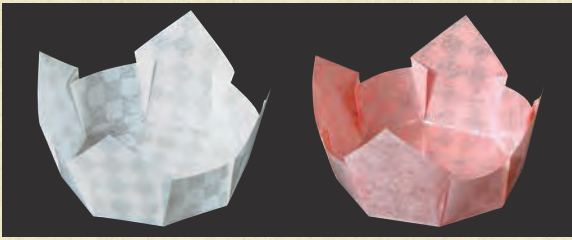

◆ OP市松珍味入〈大B〉 100枚入
約11×11×H5.5cm

01 (66663) 白色(大B) 8,700円(1枚当り87円)
02 (66666) 紅梅色(大B) 8,700円(1枚当り87円)

◆ OP市松珍味入〈小B〉 200枚入
約7×7×H4.7cm

03 (66658) 白色(小B) 6,800円(1枚当り34円)
04 (66661) 紅梅色(小B) 6,800円(1枚当り34円)

在庫限り なくなり次第終了

OP市松珍味入〈大B〉 (100枚入) 5,600円(1枚当り56円)
05 (66664) 藤色 06 (66667) 若草色 07 (66665) 水色
約11×11×H5.5cm ※100枚入です。
OP市松珍味入〈小B〉 (200枚入) 4,800円(1枚当り24円)
08 (66659) 藤色 09 (66662) 若草色 10 (66660) 水色
約7×7×H4.7cm

◆ 両面ラミ正角珍味入 200枚入
約8×8×H5cm

11 (66708) 白雲竜・箔なし 8,400円(1枚当り42円)

12 (66303) 白雲竜 8,400円(1枚当り42円)
13 (66306) 紅梅雲竜 8,400円(1枚当り42円)
14 (66304) 藤雲竜 8,400円(1枚当り42円)

15 (66307) 若草雲竜 8,400円(1枚当り42円)
16 (66305) 水雲竜 8,400円(1枚当り42円)
17 (66308) オーロラ 9,400円(1枚当り47円)

紙 紙器彩珍味入 両面PETプレス加工
約6×6×H4cm (底約φ5cm)

- 両面ラミネートで安心してお使いいただける商品です。
- 紙を主材料とし、「紙」マークを表示できる環境に配慮した商品です。
- 深紋りの珍味入です。拡げてご使用ください。

6.5寸/7寸 お節重9ツ仕切に最適です。

両面をラミネート加工した紙製の珍味入です。雲竜の流れ目を印刷で表現しました。お好みで拡げてお使いいただけます。