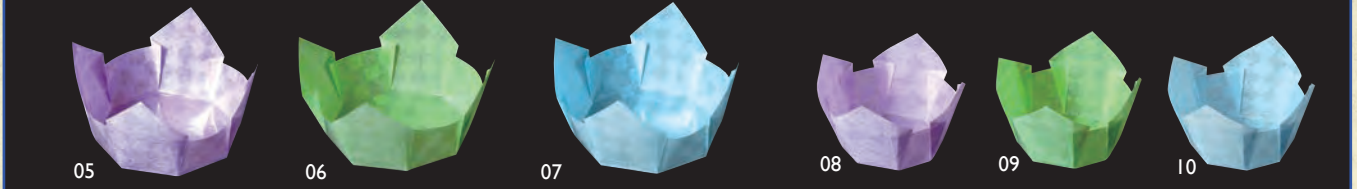

◆ OP市松珍味入〈大B〉 100枚入
約11×11×H5.5cm

01 (66663) 白色(大B) 8,700円(1枚当り87円)
02 (66666) 紅梅色(大B) 8,700円(1枚当り87円)

◆ OP市松珍味入〈小B〉 200枚入
約7×7×H4.7cm

03 (66658) 白色(小B) 6,800円(1枚当り34円)
04 (66661) 紅梅色(小B) 6,800円(1枚当り34円)

在庫限り なくなり次第終了

OP市松珍味入〈大B〉 (100枚入) 5,600円(1枚当り56円)
05 (66664) 藤色 06 (66667) 若草色 07 (66665) 水色
約11×11×H5.5cm ※100枚入です。
OP市松珍味入〈小B〉 (200枚入) 4,800円(1枚当り24円)
08 (66659) 藤色 09 (66662) 若草色 10 (66660) 水色
約7×7×H4.7cm

◆ 両面ラミ正角珍味入 200枚入
約8×8×H5cm

11 (66708) 白雲竜・箔なし 8,400円(1枚当り42円)

12 (66303) 白雲竜 8,400円(1枚当り42円)
13 (66306) 紅梅雲竜 8,400円(1枚当り42円)
14 (66304) 藤雲竜 8,400円(1枚当り42円)

15 (66307) 若草雲竜 8,400円(1枚当り42円)
16 (66305) 水雲竜 8,400円(1枚当り42円)
17 (66308) オーロラ 9,400円(1枚当り47円)