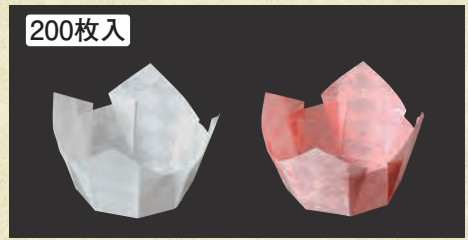

◆ OP市松珍味入〈大B〉 100枚入
約11×11×H5.5cm

01 (66663) 白色(大B) 8,700円(1枚当り87円)
02 (66666) 紅梅色(大B) 8,700円(1枚当り87円)

◆ OP市松珍味入〈小B〉 200枚入
約7×7×H4.7cm

03 (66658) 白色(小B) 6,800円(1枚当り34円)
04 (66661) 紅梅色(小B) 6,800円(1枚当り34円)

在庫限り なくなり次第終了

OP市松珍味入〈大B〉 (100枚入) 5,600円(1枚当り56円)
05 (66664) 藤色 06 (66667) 若草色 07 (66665) 水色
約11×11×H5.5cm ※100枚入です。
OP市松珍味入〈小B〉 (200枚入) 4,800円(1枚当り24円)
08 (66659) 藤色 09 (66662) 若草色 10 (66660) 水色
約7×7×H4.7cm

◆ 両面ラミ正角珍味入 200枚入
約8×8×H5cm

11 (66708) 白雲竜・箔なし 8,400円(1枚当り42円)

12 (66303) 白雲竜 8,400円(1枚当り42円)
13 (66306) 紅梅雲竜 8,400円(1枚当り42円)
14 (66304) 藤雲竜 8,400円(1枚当り42円)

15 (66307) 若草雲竜 8,400円(1枚当り42円)
16 (66305) 水雲竜 8,400円(1枚当り42円)
17 (66308) オーロラ 9,400円(1枚当り47円)